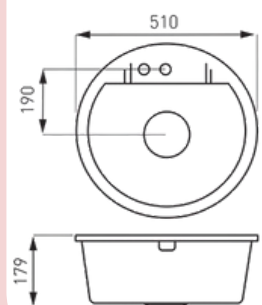

Homokszín

1 medencés gránitmosogató csepptálca nélkül

DRGM1/48/58BA

DRGM1/48/58GA

DRGM1/48/58HA

DRGM1/48/58SA

51 cm átmérőjű kerek 1 medencés gránitmosogató

DRGM1/51BA