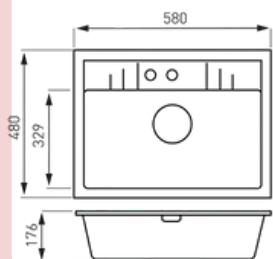

Homokszín

1 medencés gránitmosogató csepptálca nélkül

DRGM1/48/58BA

DRGM1/48/58GA

DRGM1/48/58HA

DRGM1/48/58SA

51 cm átmérőjű kerek 1 medencés gránitmosogató

DRGM1/51BA