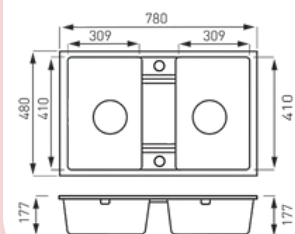

DRGM2/48/78BA