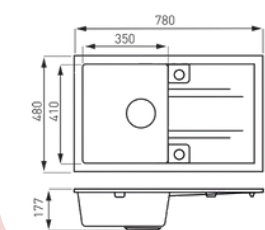

DRGM48/78BA