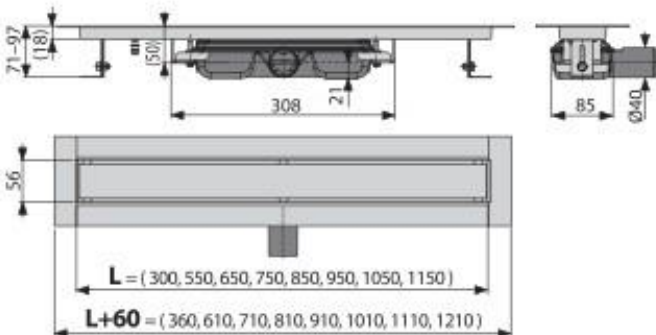

Zuhanyfolyóka perem nélkül, burkolható ráccsal

Mennyiség (csomagolás) APZ115-750	8 db
Méreték (db)	820×205×160 mm
Súly (db)	5,0209 kg
EAN	8595580565473

-től
38 729 Ft
ÚJDONSÁG

ÚJDONSÁG

6

Rozsdamentes zuhanyfolyóka peremmel falhoz építéshez, kétoldalú ráccsal APZ23-DOUBLE9 Fit and Go Wall