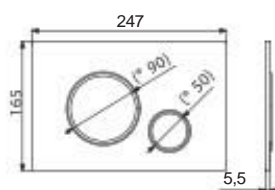

M676

Nyomólap a falsík alatti szerelési rendszerekhez, fehér-matt

9 182 Ft

ÚJDONSÁG

Mennyiség (csomagolás) M676	25 db
Méreték (db)	250×170×36 mm
Súly (db)	0,3629 kg
EAN	8595580566319

M776

Nyomólap a falsík alatti szerelési rendszerekhez, fehér-matt/króm-fényes

11 737 Ft

ÚJDONSÁG

Mennyiség (csomagolás) M776	25 db
Méreték (db)	250×170×36 mm
Súly (db)	0,3653 kg
EAN	8595580566326

ÚJDONSÁG

19

Fehér-fényes kivitelű termékek

A400B
DESIGN mosdósífon, DN32 fém, kerek,
fehér