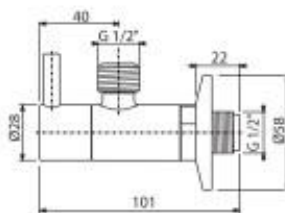

ARV001B

Sarokszelep szűrővel 1/2"×3/8", kerek, fehér

8 681 Ft

ÚJDONSÁG

Mennyiség (csomagolás) ARV001B	60 db
Méreték (db)	150×45×65 mm
Súly (db)	0,3128 kg
EAN	8595580567194

ARV003B

Sarokszelep szűrővel 1/2"×1/2", kerek, fehér