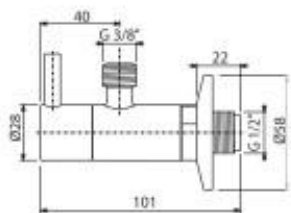

ARV001B

Sarokszelep szűrővel 1/2"×3/8", kerek, fehér

8 681 Ft

ÚJDONSÁG

Mennyiség (csomagolás) ARV001B	60 db
Méreték (db)	150×45×65 mm
Súly (db)	0,3128 kg
EAN	8595580567194