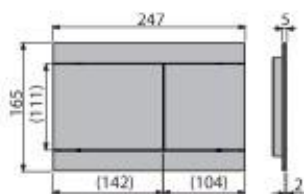

Nyomólap a falsík alatti szerelési rendszerekhez, sárgaréz

**51 114
Ft****ÚJDONSÁG**

Mennyiség (csomagolás) FUN-BRASS	10 db
Méreték (db)	255×85×175 mm
Súly (db)	1,4462 kg
EAN	8595580565411

ÚJDONSÁG

17

THIN nyomólapok fehér-matt kivitelben M576, M676, M776