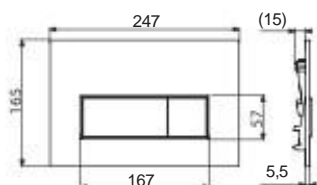

ÚJDONSÁG

18

M576

Nyomólap a falsík alatti szerelési rendszerekhez, fehér-matt

9 365 Ft

ÚJDONSÁG

Mennyiség (csomagolás) M576	25 db
Méreték (db)	250×170×36 mm
Súly (db)	0,3464 kg
EAN	8595580566302

M676

Nyomólap a falsík alatti szerelési rendszerekhez, fehér-matt