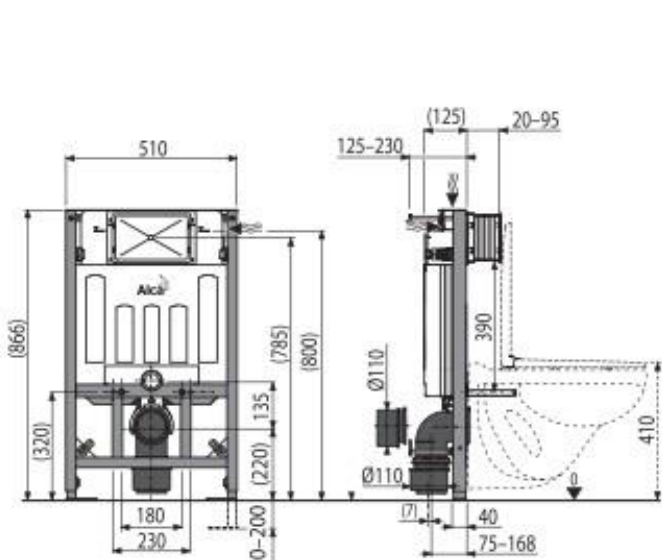

Mennyiség (csomagolás) AM101/1120W	1 db
Méreték (db)	1130×145×520 mm
Súly (db)	14,3208 kg
EAN	8595580564025

41 821
Ft
ÚJDONSÁG

AM101/850W

Falsík alatti szerelési rendszer száraz szereléshez (gipszkarton)