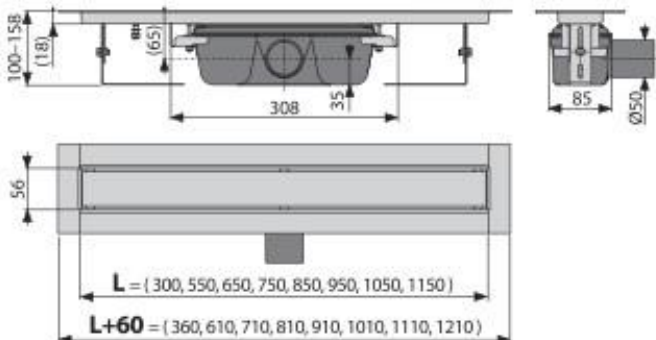

ÚJDONSÁG

5

APZ15 Marble

Zuhanyfolyóka perem nélkül, burkolható ráccsal

Mennyiség (csomagolás) APZ15-750	8 db
Méreték (db)	820×205×160 mm
Súly (db)	4,9717 kg
EAN	8595580565558

-től
38 729 Ft
ÚJDONSÁG