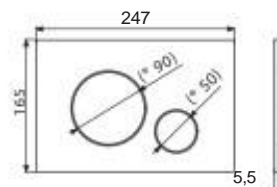

9 182 Ft

ÚJDONSÁG

Mennyiség (csomagolás) M676	25 db
Méreték (db)	250×170×36 mm
Súly (db)	0,3629 kg
EAN	8595580566319