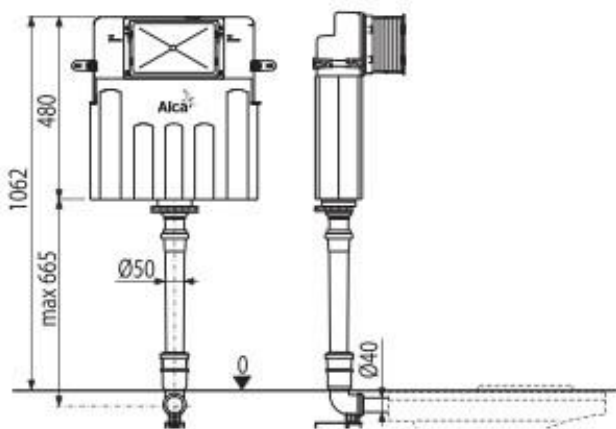

Mennyiség (csomagolás) AM101/850W	1 db
Méreték (db)	1130×145×520 mm
Súly (db)	14,0995 kg
EAN	8595580565015

45 509
Ft
ÚJDONSÁG

ÚJDONSÁG

14

AM112W

WC tartály befalazáshoz

Mennyiség (csomagolás) AM112W	1 db
Méreték (db)	1050×480×140 mm
Súly (db)	4,8454 kg
EAN	8595580564063