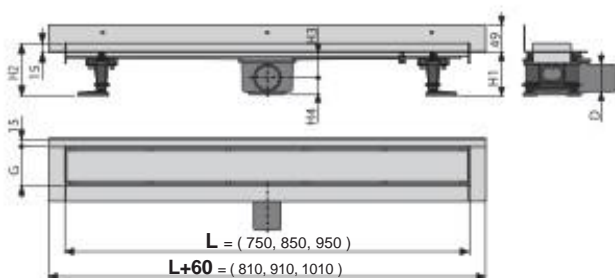

ÚJDONSÁG

APZ23-DOUBLE9

Fit and Go Wall

Zuhanyfolyóka (750, 850, 950 mm)

DOUBLE

Rozsdamentes-matt / Burkolható rács zuhanyfolyókához
Rács a csomag tartalma

APZ23-DOUBLE9
Fit and Go Wall:
81 mm

-től
51 486 Ft
ÚJDONSÁG