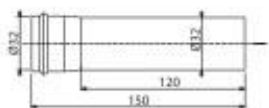

A4000B

Hosszabbító elem DN32, fehér

3 783 Ft

ÚJDONSÁG

Mennyiség (csomagolás) A4000B	50 db
Méreték (db)	155×40×40 mm
Súly (db)	0,0822 kg
EAN	8595580567347