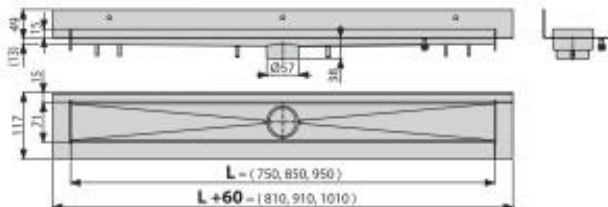

ÚJDONSÁG

10

APZ23 Modular Wall

Zuhanyfolyóka

-től
35 953 Ft
ÚJDONSÁG

Mennyiség (csomagolás) APZ23-750	20ks
Méreték (db)	840×156×84 mm
Súly (db)	2,4669 kg
EAN	8595580565992