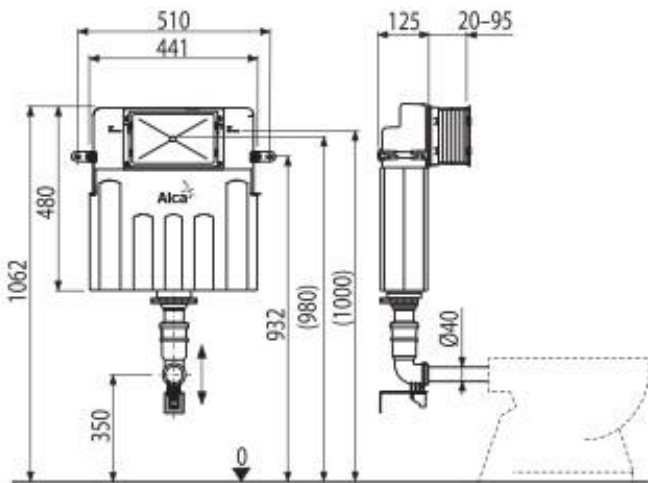

Mennyiség (csomagolás) AM101/850W	1 db
Méreték (db)	1130×145×520 mm
Súly (db)	14,0995 kg
EAN	8595580565015

45 509
Ft
ÚJDONSÁG

ÚJDONSÁG

14

AM112W

WC tartály befalazáshoz

Mennyiség (csomagolás) AM112W	1 db
Méreték (db)	1050×480×140 mm
Súly (db)	4,8454 kg
EAN	8595580564063