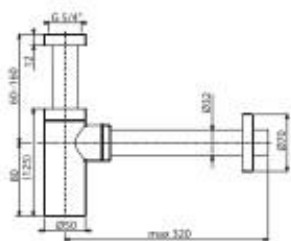

A4000B
Hosszabbító elem DN32, fehér

ARV001B
Sarokszelep szűrővel 1/2"×3/8", kerek,
fehér

ARV003B
Sarokszelep szűrővel 1/2"×1/2", kerek,
fehér

ÚJDONSÁG

20

A400B

DESIGN mosdósifon, DN32 fém, kerek, fehér

23 256 Ft