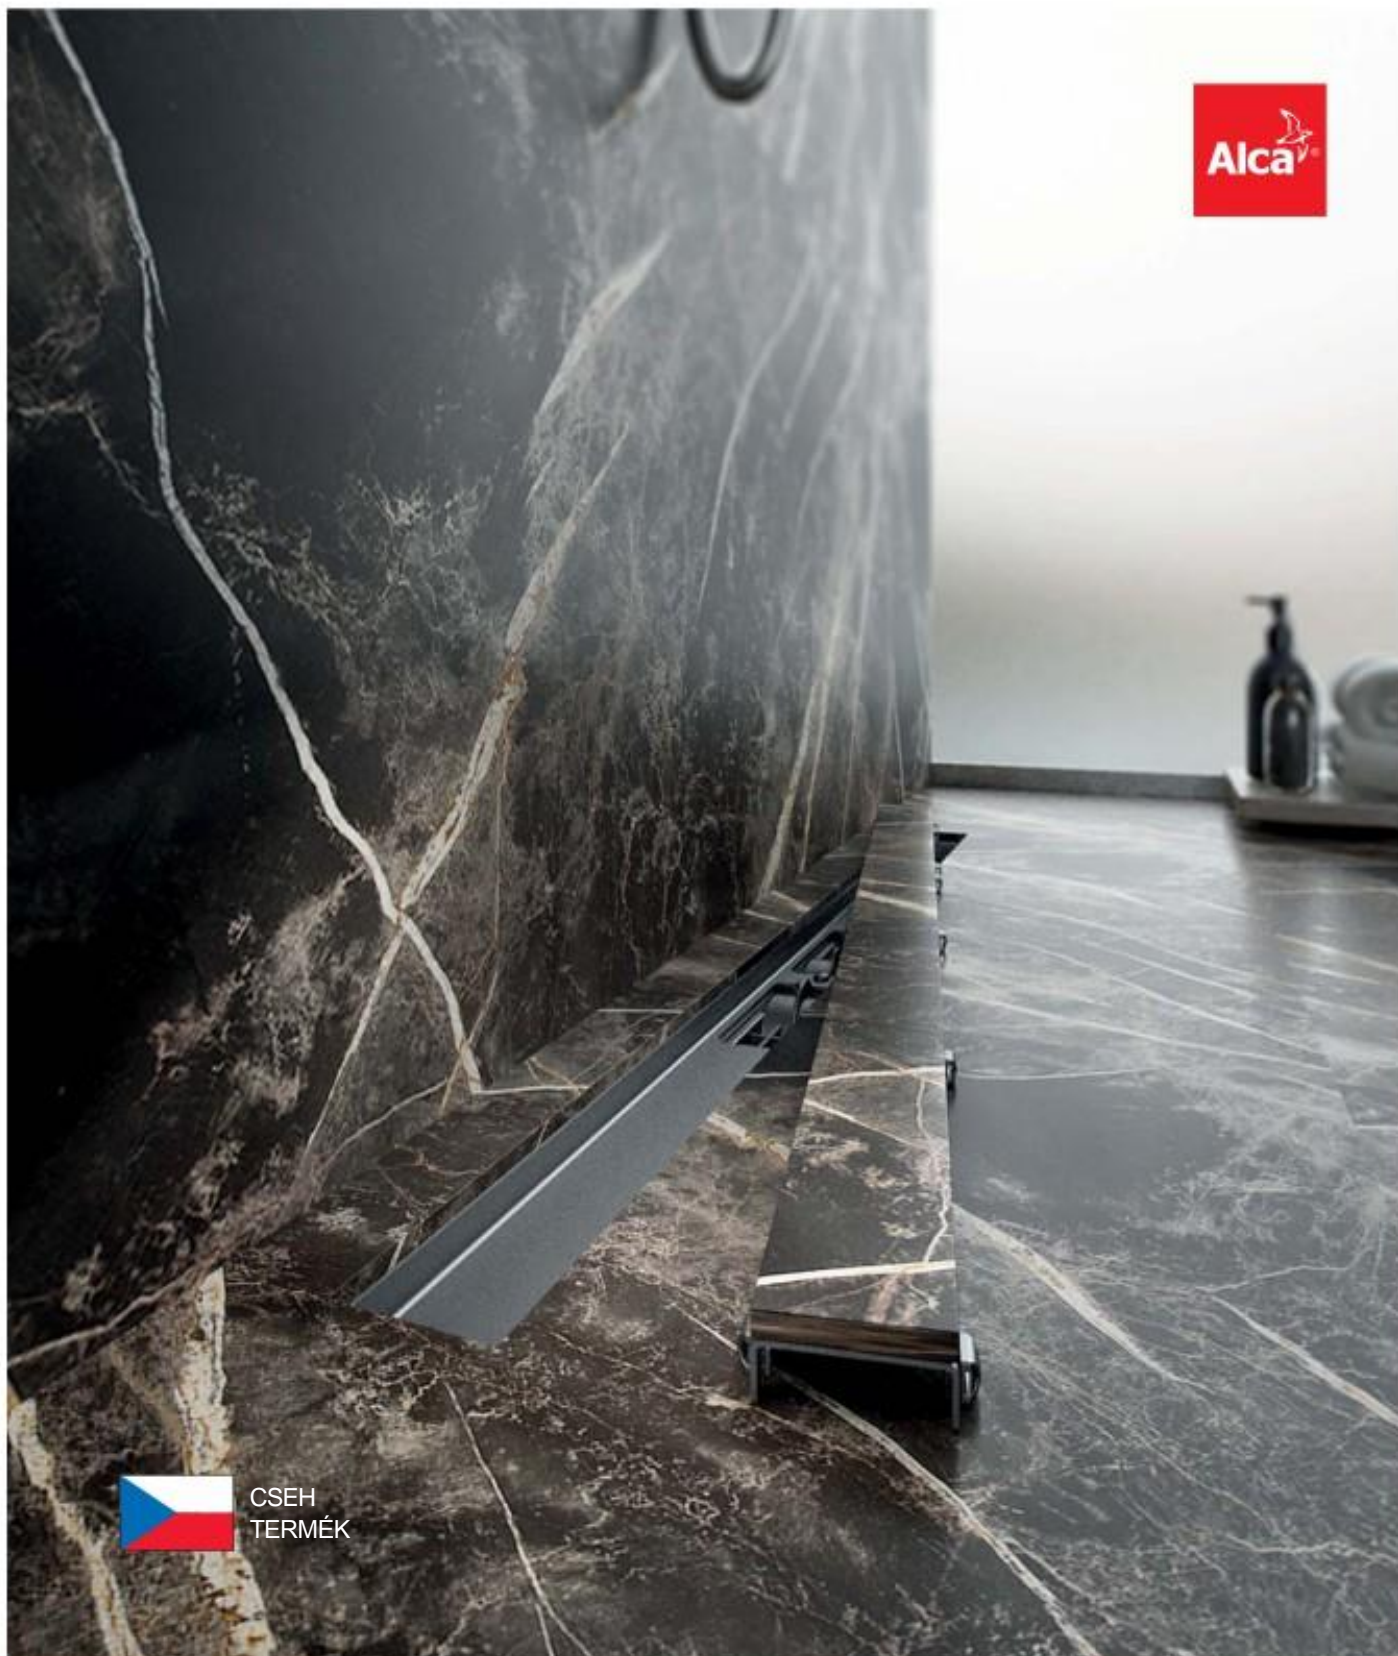

ÚJDONSÁG

3

Perem nélküli zuhanyfolyóka burkolható ráccsal APZ15 Marble és APZ115 Marble Low