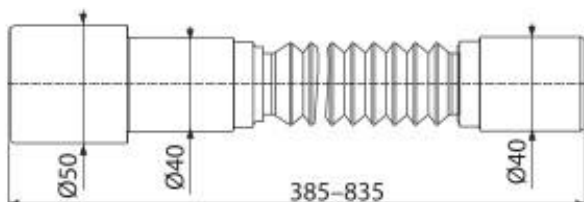

Flexibilis bekötőcsövek

A795

Flexibilis bekötőcső 50/40×40

Mennyiség (csomagolás) A795	100 db
Méreték (db)	395x50x50 mm
Súly (db)	0,1053 kg
EAN	8595580565664

345 Ft

ÚJDONSÁG

A794 Flexibilis bekötőcső 40-32×32-40	A710 Flexibilis bekötőcső 40×40	A720 Flexibilis bekötőcső 50/40×40/50	A795 Flexibilis bekötőcső 50/40×40	A730 Flexibilis bekötőcső 5/4"×40 műanyag
A740 Flexibilis bekötőcső 5/4"×40 fém	A750 Flexibilis bekötőcső 5/4"×32/40 műanyag	A760 Flexibilis bekötőcső 5/4"×32/40 fém	A770 Flexibilis bekötőcső 6/4"×40/50 műanyag	A780 Flexibilis bekötőcső 6/4"×40/50 fém
A791 Flexibilis bekötőcső 6/4"×40 műanyag	A792 Flexibilis bekötőcső 6/4"×40 fém	A793 Flexibilis bekötőcső 6/4", szűkítővel 5/4"×50/40 műanyag