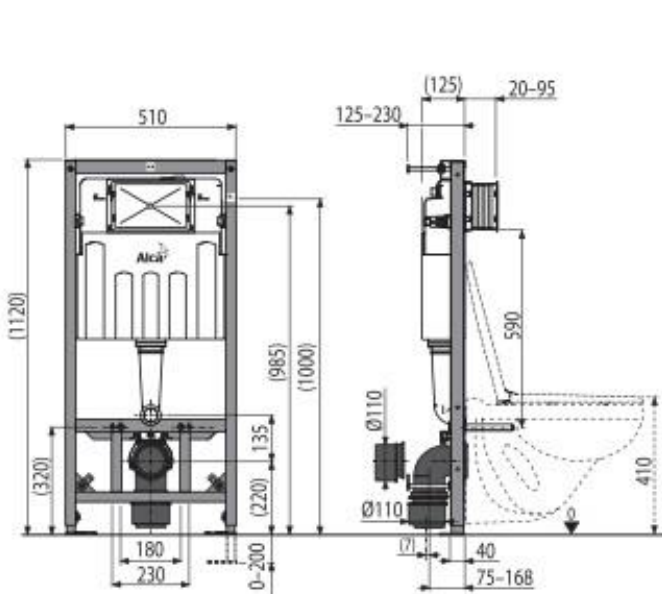

Mennyiség (csomagolás) AM101/1120W	1 db
Méreték (db)	1130×145×520 mm
Súly (db)	14,3208 kg
EAN	8595580564025

41 821
Ft
ÚJDONSÁG

AM101/850W

Falsík alatti szerelési rendszer száraz szereléshez (gipszkarton)