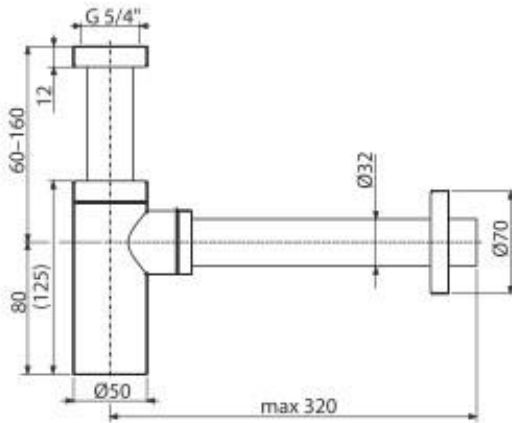

ÚJDONSÁG

A400ANTIC

DESIGN Mosdó szifon Ø32fém, antik-bronz

Csomagolás - karton	12 db
Méret - karton	590×390×240 mm
Súly - karton	10,77 kg
EAN	8595580539702

Rendelésre **12 955 Ft**
ÚJDONSÁG