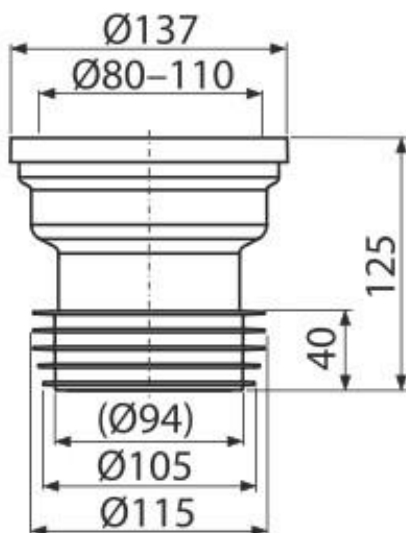

3 típusú csatlakozás

- közvetlen
- excentrikus 20 mm
- excentrikus 40 mm

mandzsetta TPE
- kiváló szorosság, hosszú élettartam

ÚJDONSÁG

A991

Közvetlen csatlakozás a WC-hez

Csomagolás- zacskó	1 db
Méret-zacskó	140×140×125 mm
Súly-zacskó	0, 208 kg
EAN	8595580542078

2015 3.16. -től elérhetőek

679 Ft

ÚJDONSÁG

A991-20

Excentrikus csatlakozás a WC-hez 20 mm

Csomagolás- zacskó	1 db
Méret-zacskó	140×150×125 mm
Súly-zacskó	0,213 kg
EAN	8595580542085

2015 3.16. -től elérhetőek

679 Ft

ÚJDONSÁG

ÚJDONSÁG**A991-40**

Excentrikus csatlakozás a WC-hez 40 mm

Csomagolás - zacskó	1 db
Méret - zacskó	140×170×125 mm
Súly - zacskó	0,216 kg
EAN	8595580542092

2015 3.16. -től elérhetőek

679 Ft**ÚJDONSÁG**