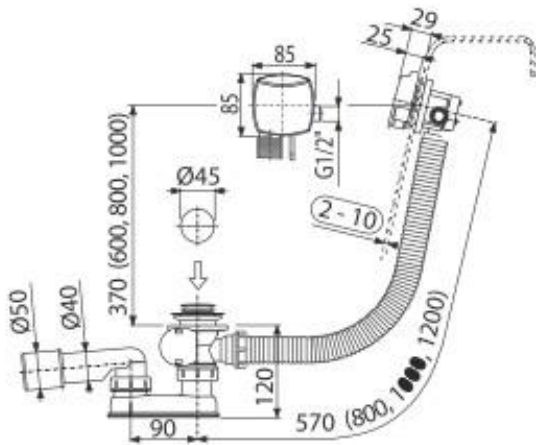

ÚJDONSÁG

A564ANTIC

Automata fém kádszifon bronz-antik kádfeltöltős túlfolyóval

Csomagolás - karton	12 db
Méret - karton	595×395×435 mm
Súly - karton	26,78 kg
EAN	8595580528454

Rendelésre
2015/5 -től elérhetőek **41 208 Ft**

ÚJDONSÁG