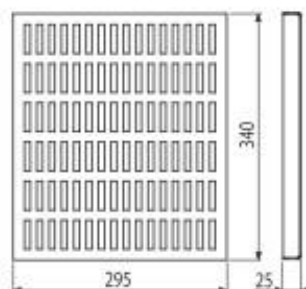

APR1-1231

Rozsdamentes fedrács az APR1 ipari padlóösszefolyóhoz AISI316
8595580542719
ár 31 759 Ft