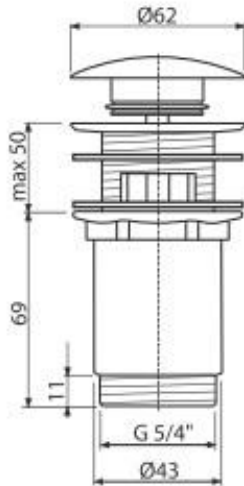

Csomagolás - karton	20 db
Méret - karton	595×395×435 mm
Súly - karton	16,05 kg
EAN	8595580528478

Rendelésre **13 532 Ft**

ÚJDONSÁG

ÚJDONSÁG

A392ANTIC

Mosdó leeresztő CLICK/CLACK 5/4"-es fém, nagy dugóval, bronz-antik

Csomagolás - karton	30 db
Méret - karton	390×300×240 mm
Súly - karton	12,49 kg
EAN	8595580539689

Rendelésre **7 403 Ft**
ÚJDONSÁG

ARV001-ANTIC

Sarokszelep szűrővel 1/2"×3/8" bronz-antik

Csomagolás - karton	60 db
Méret - karton	390×300×240 mm
Súly - karton	18,56 kg
EAN	8595580539719