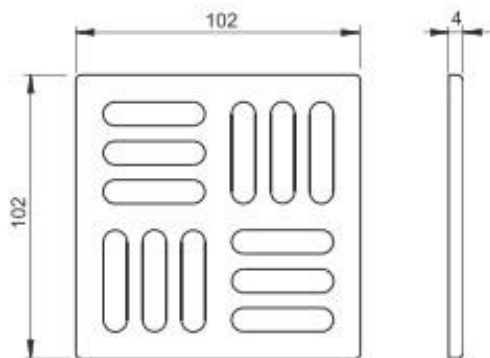

ÚJDONSÁG

MPV001-ANTIC

Formatervezett rács 102×102×4 mm fém, bronz-antik

Csomagolás - karton	1 db
Méret - karton	106×106×7 mm
Súly - karton	0,31 kg
EAN	8595580539795

Rendelésre **13 819 Ft**

ÚJDONSÁG