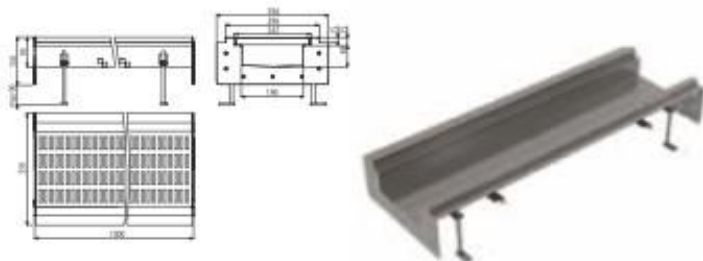

ÚJDONSÁG

APR1-1101S

Ipari rozsdamentes rácsos folyóka lejtéssel AISI304	8595580542573
ár	55 059 Ft

APR1-1201S

Ipari rozsdamentes rácsos folyóka lejtéssel AISI316	8595580542764
ár	64 420 Ft