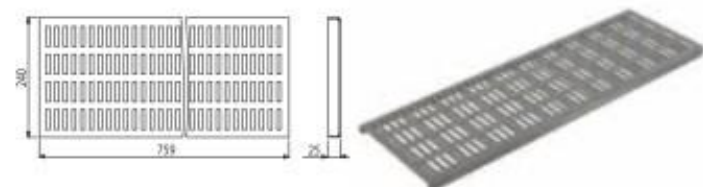

APR1-1233

Fedrács az ipari rácsos sarokfolyókához rozsdamentes acél AISI316	8595580542757
ár	70 158 Ft