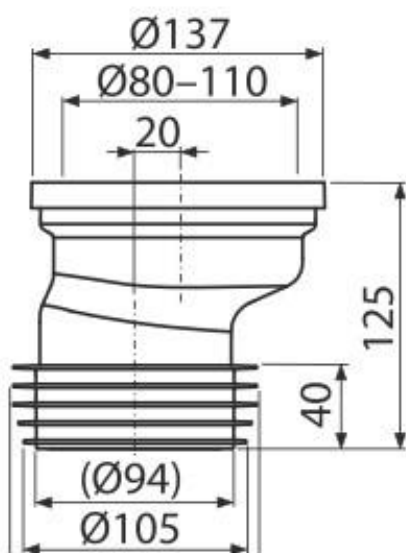

3 típusú csatlakozás

- közvetlen
- excentrikus 20 mm
- excentrikus 40 mm

mandzsetta TPE
- kiváló szorosság, hosszú élettartam

ÚJDONSÁG

A991

Közvetlen csatlakozás a WC-hez

Csomagolás- zacskó	1 db
Méret-zacskó	140×140×125 mm
Súly-zacskó	0, 208 kg
EAN	8595580542078

2015 3.16. -től elérhetőek

679 Ft

ÚJDONSÁG

A991-20

Excentrikus csatlakozás a WC-hez 20 mm

Csomagolás- zacskó	1 db
Méret-zacskó	140×150×125 mm
Súly-zacskó	0,213 kg
EAN	8595580542085

2015 3.16. -től elérhetőek

679 Ft

ÚJDONSÁG

ÚJDONSÁG**A991-40**

Excentrikus csatlakozás a WC-hez 40 mm

Csomagolás - zacskó	1 db
Méret - zacskó	140×170×125 mm
Súly - zacskó	0,216 kg
EAN	8595580542092

2015 3.16. -től elérhetőek

679 Ft**ÚJDONSÁG**