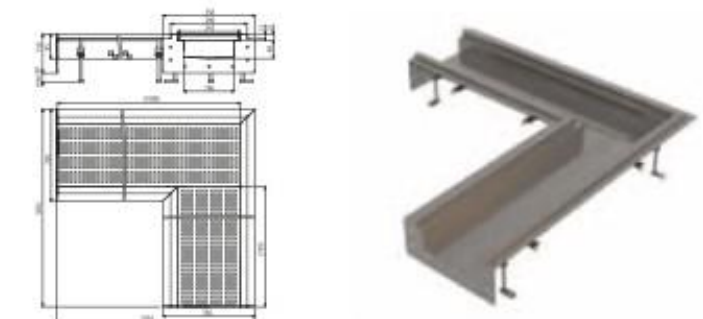

APR1-1202

Ipari rozsdamentes rácsos sarokfolyóka AISI316	8595580542740
ár	133 242 Ft