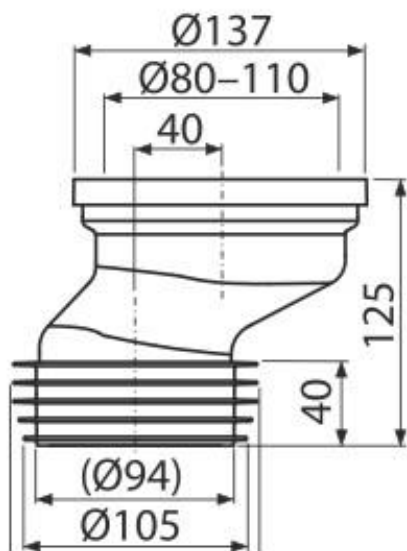

3 típusú csatlakozás

- közvetlen
- excentrikus 20 mm
- excentrikus 40 mm

mandzsetta TPE
- kiváló szorosság, hosszú élettartam

ÚJDONSÁG

A991

Közvetlen csatlakozás a WC-hez

Csomagolás- zacskó	1 db
Méret-zacskó	140×140×125 mm
Súly-zacskó	0, 208 kg
EAN	8595580542078

2015 3.16. -től elérhetőek

679 Ft

ÚJDONSÁG

A991-20

Excentrikus csatlakozás a WC-hez 20 mm

Csomagolás- zacskó	1 db
Méret-zacskó	140×150×125 mm
Súly-zacskó	0,213 kg
EAN	8595580542085

2015 3.16. -től elérhetőek

679 Ft

ÚJDONSÁG

ÚJDONSÁG**A991-40**

Excentrikus csatlakozás a WC-hez 40 mm

Csomagolás - zacskó	1 db
Méret - zacskó	140×170×125 mm
Súly - zacskó	0,216 kg
EAN	8595580542092

2015 3.16. -től elérhetőek

679 Ft**ÚJDONSÁG**