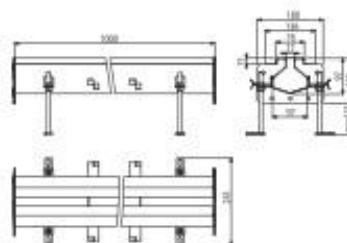

APR2-1101

Ipari rozsdamentes résfolyóka AISI304
8595580542658
ár 45 281 Ft

APR2-1201

Ipari rozsdamentes résfolyóka AISI316
8595580542825
ár 52 979 Ft