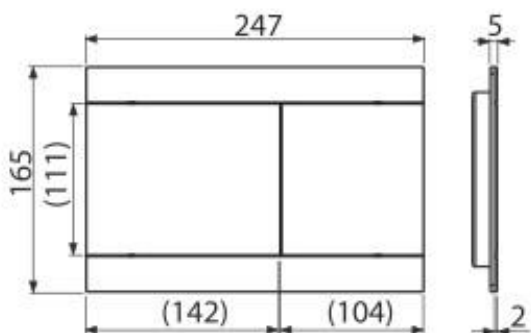

FUN-ANTIC

Nyomólap falsík előtti szerelési rendszerekhez, fém, bronz-antik

Csomagolás - karton	10 db
Méret - karton	595×395×245 mm
Súly - karton	15,05 kg
EAN	8595580539696

Rendelésre **45 427 Ft**
ÚJDONSÁG