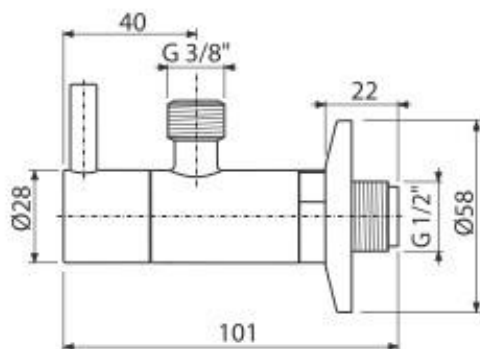

ARV001-ANTIC

Sarokszelep szűrővel 1/2"×3/8" bronz-antik

Csomagolás - karton	60 db
Méret - karton	390×300×240 mm
Súly - karton	18,56 kg
EAN	8595580539719

Rendelésre
2015/5 -től elérhetőek **8 884 Ft**
ÚJDONSÁG