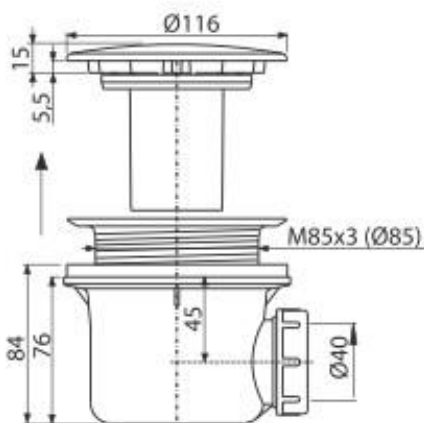

A49ANTIC

Zuhany szifon fém, antik-bronz

Csomagolás - karton	24 db
Méret - karton	590×390×240 mm
Súly - karton	10,15 kg
EAN	8595580528430

Rendelésre **11 957 Ft**
ÚJDONSÁG