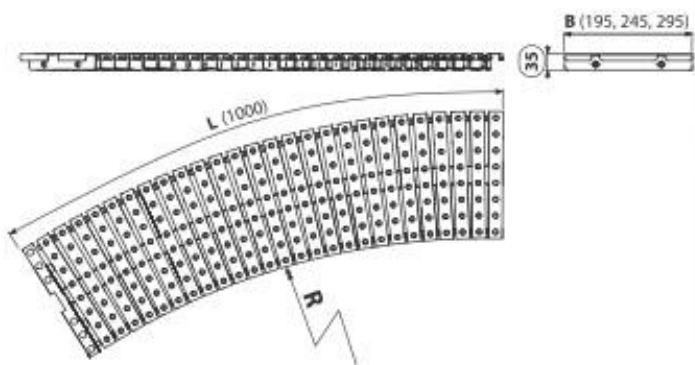

ÚJDONSÁG
-től
107 481Ft

AP4

Íves medence rács csúszásgátlóval

AP4-195-R

Min. rádiusz belső mm	R1250
EAN	8595580542481
ár	131 820 Ft

AP4-245-R

Min. rádiusz belső mm	R1550
EAN	8595580542474
ár	139 916 Ft

AP4-295-R