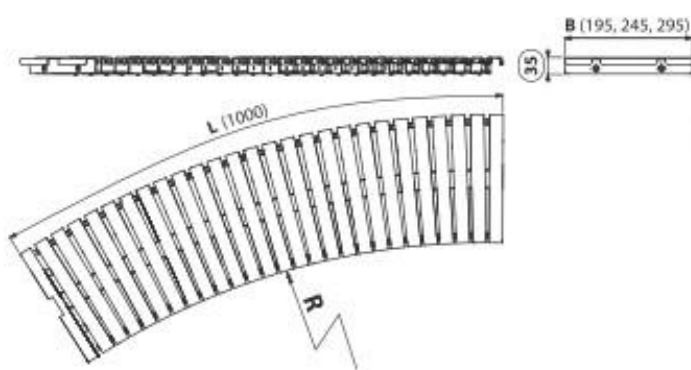

AP2

Íves medence rács csúszásgátló nélkül

AP2-195-R

Min.rádiusz,belső mm	R1250
EAN	8595580542436
ár	109 641 Ft

AP2-245-R

Min.rádiusz,belső mm	R1550
EAN	8595580542443
ár	116 496 Ft

AP2-295-R

Min.rádiusz,belső mm	R1850
EAN	8595580542450
ár	123 340 Ft

ÚJDONSÁG
-től
109 461 Ft