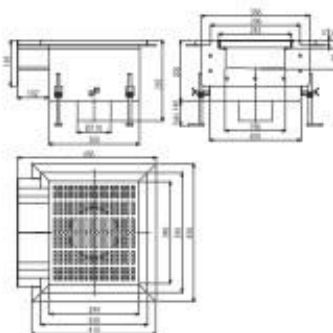

APR2-1151

Ipari padlóösszefolyó rozsdamentes rés leeresztővel AISI304
8595580542627
ár 86 121 Ft

APR2-1251

Ipari padlóösszefolyó rozsdamentes rés leeresztővel AISI316
8595580542795
ár 100 762 Ft