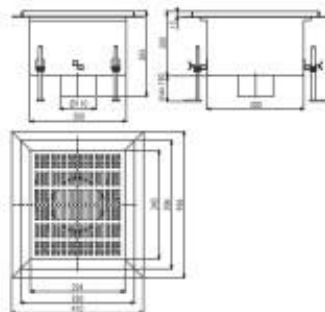

ÚJDONSÁG

RÁCSOS IPARI FOLYÓKÁK

APAPR1-1150

Ipari padlóösszefolyó rozsdamentes acélból AISI304
8595580542528
ár 92 537 Ft

APR1-1250

Ipari padlóösszefolyó rozsdamentes acélból AISI316
8595580542689
ár 108 268 Ft