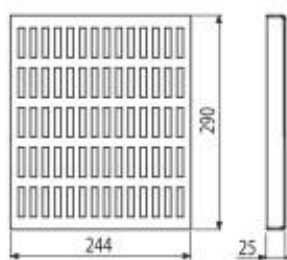

APR2-1131

Rozsdamentes fedrács az APR2 ipari padlóösszefolyóhoz AISI304
8595580542641
ár 24 430 Ft

APR2-1231

Rozsdamentes fedrács az APR2 ipari padlóösszefolyóhoz AISI316
8595580542818
ár 28 583 Ft