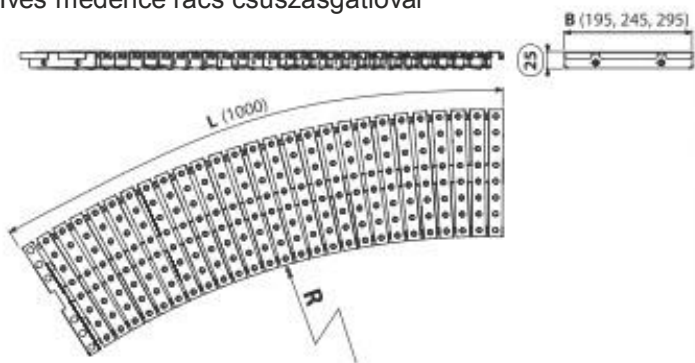

Min.rádiusz,belső mm	R1550
EAN	8595580542443
ár	116 496 Ft

AP2-295-R

Min.rádiusz,belső mm	R1850
EAN	8595580542450
ár	123 340 Ft

ÚJDONSÁG
-től
109 461 Ft

ÚJDONSÁG

ÍVES MEDENCE RÁCSOK CSÚSZÁSGÁTLÓVAL

AP3

Íves medence rács csúszásgátlóval