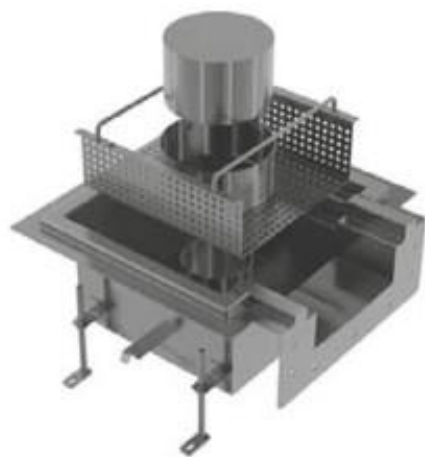

SZABVÁNYOS ALKATRÉSZEK VAGY EGYEDI GYÁRTÁS

Az ipari folyókák szabványos alkatrészekből vannak gyártva, amelyekből egy egész vízvezető rendszert lehet összerakni. Az egyes elemek gumitömítéses karimával csatlakoznak.

Ha ezek az elemek nem felhasználhatóak, legyártunk nem szabványos hosszúságot a vásárlói igényeknek megfelelően.

Jellemzők:

- ¡ rácsos vagy rés kialakítás
- ¡ karimakötések
- ¡ könnyen tisztítható nagy kapacitású padlóösszefolyó
- ¡ vízbűzzár 70 mm
- ¡ szenny kosár
- ¡ a lejtéses vagy lejtés nélküli kivitel lehetősége
- ¡ sok fajta rozsdamentes acél minőségéből való gyártás
- ¡ lemez, amelynek vastagsága 1,5 mm vagy 2 mm-es
- ¡ méretre való gyártás

NAGYITELJESÍTMÉNYŰ PADLÓÖSSZEFOLYÓ

A nagyiteljesítményű padlóösszefolyó alap kivitelben tartalmaz integrált szenny kosarat. Vízbűzzár 70 mm. A kivétele után a padlóösszefolyó tisztítható egészen a szennycsőig. Az egész rendszer szilárdan rögzített a betonban egyszerűen állítható lábakkal és oldalsó merevítők segítségével.

SZENNY KOSÁR

A szenny kosár ami a padlóösszefolyó része, könnyen kivehető és tisztítható. A szenny kosár ellenáll a hő, mechanikai és vegyi károsodásnak.

ÚJDONSÁG

RÁCSOS IPARI FOLYÓKÁK

APAPR1-1150

Ipari padlóösszefolyó rozsdamentes acélból AISI304
 8595580542528
 ár 92 537 Ft