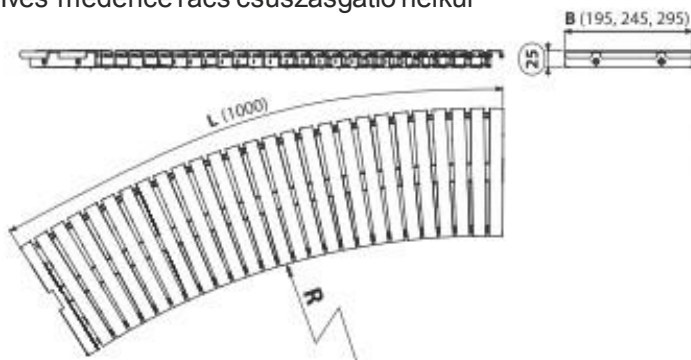

ÚJDONSÁG

ÍVES MEDENCE RÁCSOK CSÚSZÁSGÁTLÓ NÉLKÜL

AP1

Íves medence rács csúszásgátló nélkül

AP1-195-R

Min.rádiusz,belső mm	R1250
EAN	8595580542405
ár	89 098 Ft

AP1-245-R

Min.rádiusz,belső mm	R1550
EAN	8595580542412
ár	95 952 Ft