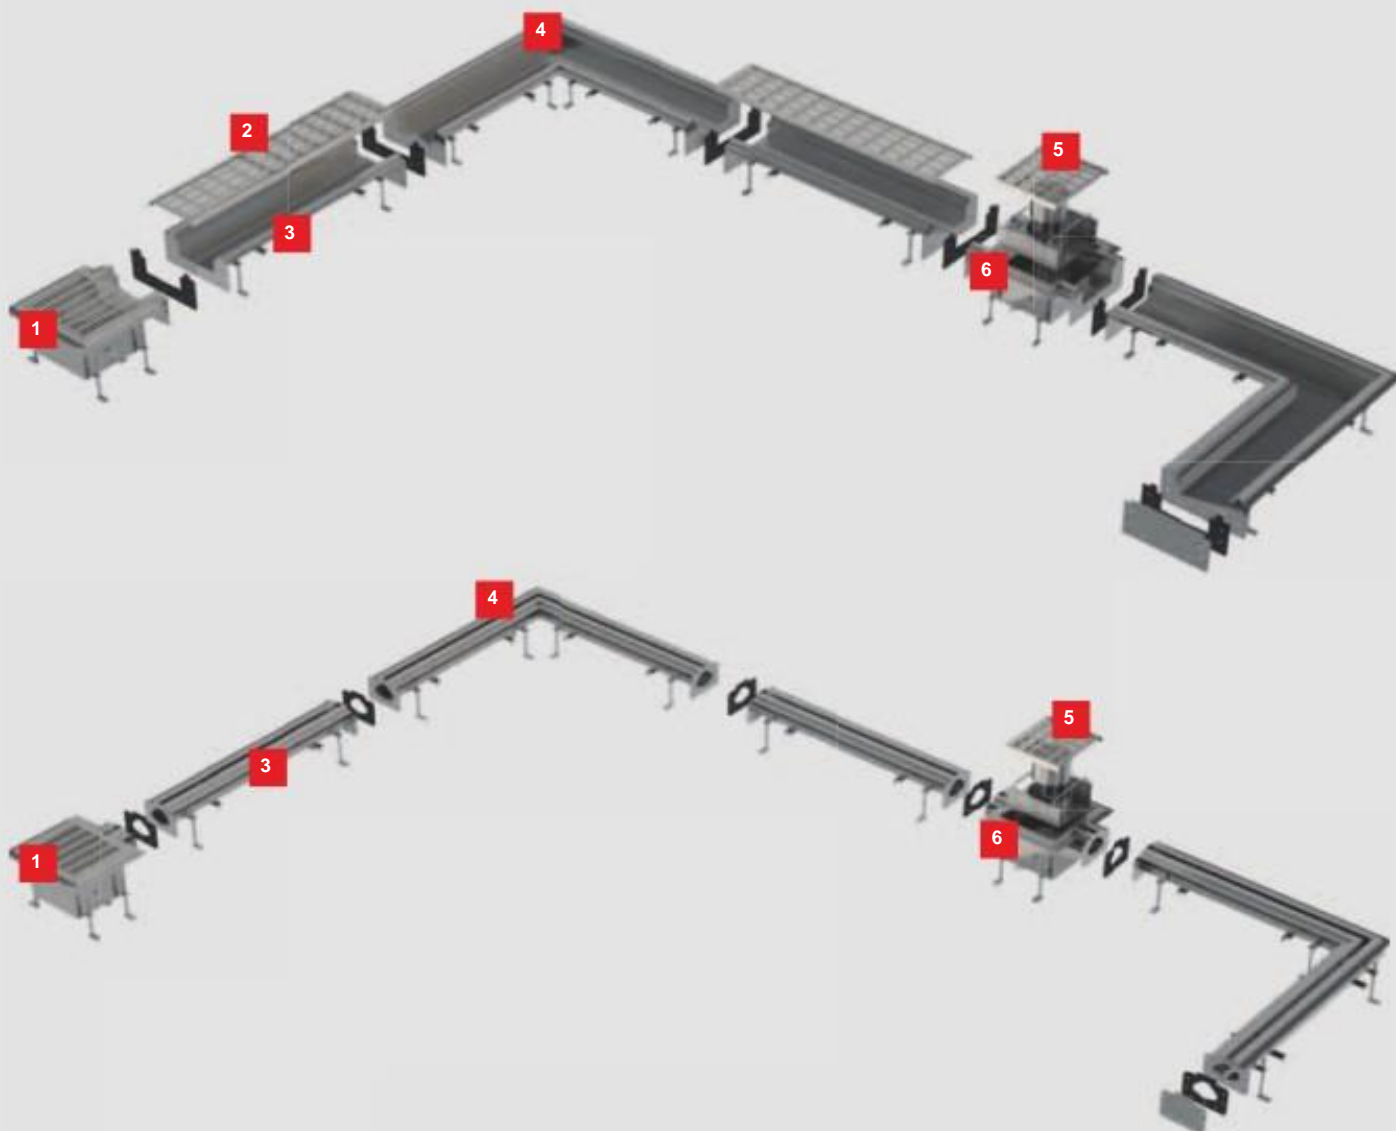

ÚJDONSÁG

IPARI ROZSDAMENTES ACÉL VÍZELVEZETÉS

Ezek a rozsdamentes egyenes vonalú padlófolyókák nagy ipari és élelmiszeri létesítmények vízvezetését szolgálják. Kisebbs módosításokkal használható medencékhez és nyilvános zuhanyzóknban.

- 1 ipari padlóösszefolyó
- 2 az ipari padlófolyóka fedrács
- 3 ipari padlófolyóka
- 4 ipari sarokfolyóka
- 5 az ipari padlóösszefolyó fedracs
- 6 az ipari padlóösszefolyó búzzár