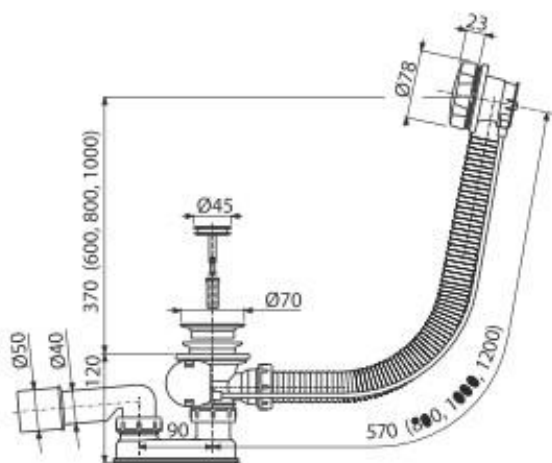

A55ANTIC

Automata kádszifon komplett fém, antik -bronz

Csomagolás - karton	20 db
Méret - karton	595×395×435 mm
Súly - karton	16,05 kg
EAN	8595580528478

Rendelésre **13 532 Ft**

ÚJDONSÁG