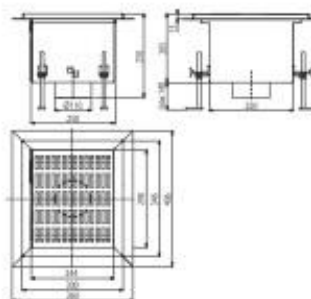

ÚJDONSÁG

RÉSFOLYÓKÁK

APR2-1150

Ipari padlóösszefolyó rozsdamentes acélból AISI304
8595580542610
ár 79 212 Ft

APR2-1250

Ipari padlóösszefolyó rozsdamentes acélból AISI316
8595580542788
ár 92 678 Ft