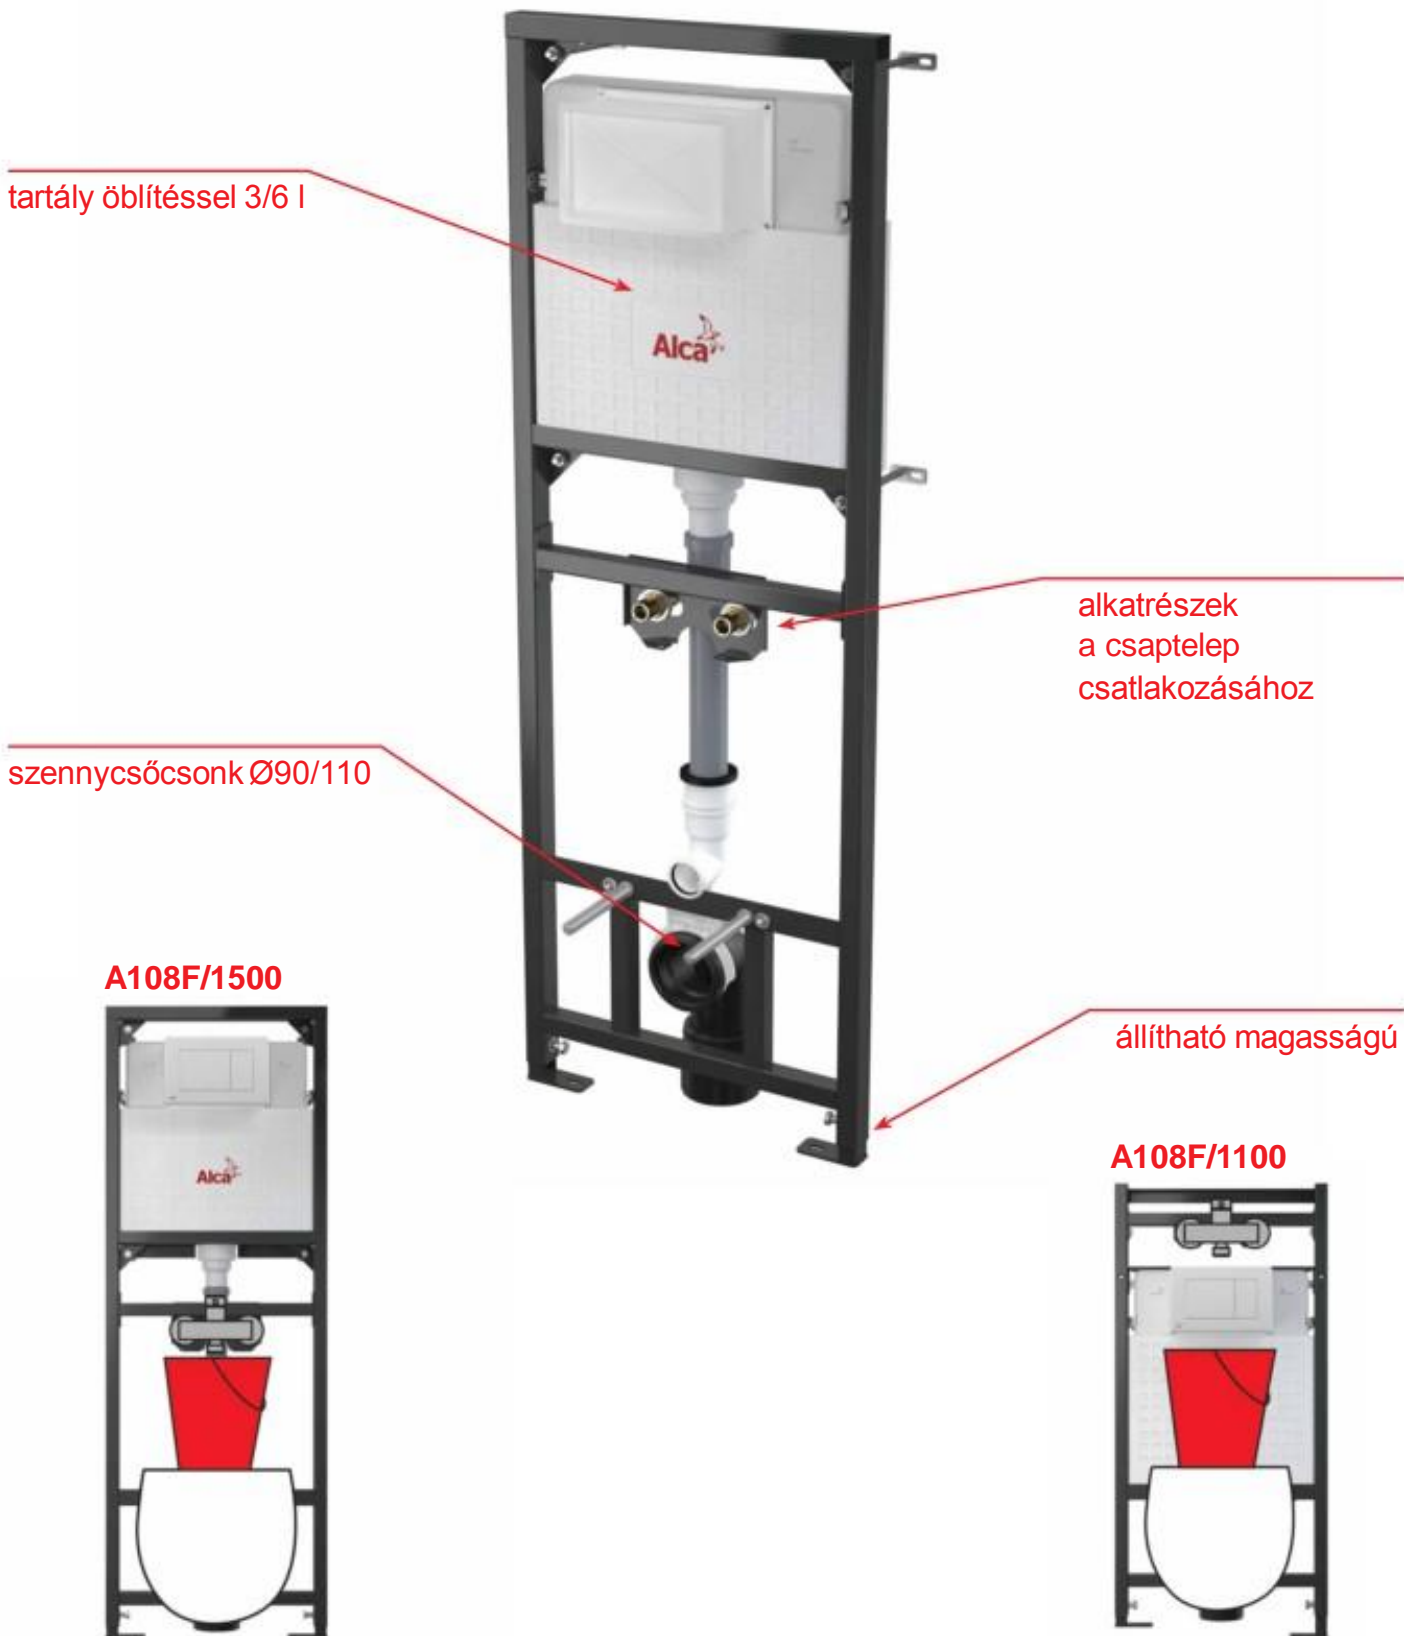

INFÓ

4/2015
www.alcaplast.hu

ÚJDONSÁGOK

Szerelőkeretek tartályos falikutakhoz
Szenzoros öblítők kézi vezérléssel

ÚJDONSÁG

SZERELŐKERETEK TARTÁLYAL FALIKUTAKHOZ

Az A108F szerelőkeretek lehetővé teszik a falikutak szerelését Ø90/110 szennyvíccsel. Az integrált tartálynak köszönhetően a falikút tartalma könnyen leöblíthető. Természetesen tartozéka a fali csaptelep csatlakozásához szükséges alkatrészek. A rendszer kompatibilis az összes ALCAPLAST nyomólappal.

ÚJDONSÁG

A108F/1500

Szerelőkeret tartállyal falikúthoz szennycsővel Ø110 és csapteleppel

Csomagolás - mennyiség	1 db
Méreték (db)	1460×530×155 mm
Súly (db)	17,1160 kg
EAN	8595580540517

ÚJDONSÁG

A108F/1100

Szerelőkeret tartállyal falikúthoz szennycsővel Ø90/110 és csapteleppel

Csomagolás - mennyiség	1 db
Méreték (db)	1195×145×530
Súly (db)	15,58 kg
EAN	8595580542139

ÚJDONSÁG

ÚJDONSÁG

SZENZOROS ÖBLÍTŐK KÉZI VEZÉRLÉSSEL

egyszerű beállítás,
USB-ről való
csatlakozási lehetőség
a számítógépre esetleg
az épület intelligens
rendszerére

ÚJDONSÁG

ASP3-KT

Automatikus WC öblítő kézi vezérléssel fém, 12 V (hálózati)

Csomagolás - mennyiség	10 db
Méreték (db)	265×180×180 mm
Súly (db)	2,6835 kg
EAN	8595580541354

ÚJDONSÁG

ASP3-KBT

Automatikus WC öblítő kézi vezérléssel fém, 6 V (akkumulátor)