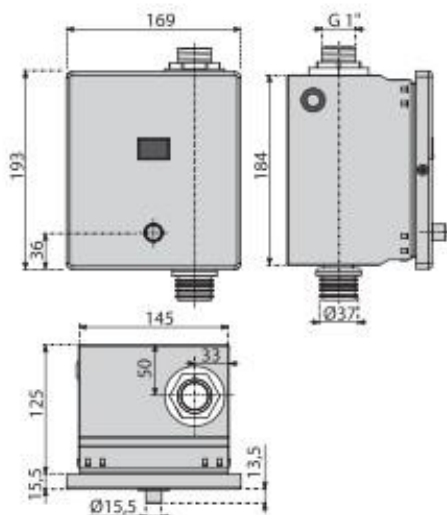

Csomagolás - mennyiség	1 db
Méreték (db)	1195×145×530
Súly (db)	15,58 kg
EAN	8595580542139

ÚJDONSÁG

ÚJDONSÁG

SZENZOROS ÖBLÍTŐK KÉZI VEZÉRLÉSSEL

egyszerű beállítás,
USB-ről való
csatlakozási lehetőség
a számítógépre esetleg
az épület intelligens
rendszerére

ÚJDONSÁG

ASP3-KT

Automatikus WC öblítő kézi vezérléssel fém, 12 V (hálózati)

Csomagolás - mennyiség	10 db
Méreték (db)	265×180×180 mm
Súly (db)	2,6835 kg
EAN	8595580541354

ÚJDONSÁG

ASP3-KBT

Automatikus WC öblítő kézi vezérléssel fém, 6 V (akkumulátor)

Csomagolás - mennyiség	10 db
Méreték (db)	265×180×180 mm
Súly (db)	2,9543 kg
EAN	8595580541644

ÚJDONSÁG

ÚJDONSÁG**ASP4-KT**

Automata piszoár öblítő kézi vezérléssel fém 12 V
(hálózati)

Csomagolás - mennyiség	18 db
Méretek (db)	180×165×140 mm
Súly (db)	2,0661 kg
EAN	8595580541361