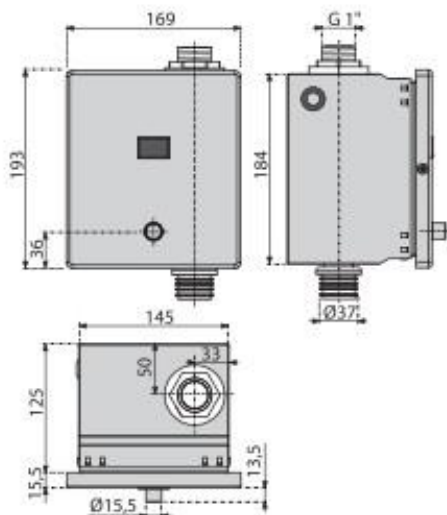

ÚJDONSÁG

ASP3-KT

Automatikus WC öblítő kézi vezérléssel fém, 12 V (hálózati)

Csomagolás - mennyiség	10 db
Méreték (db)	265×180×180 mm
Súly (db)	2,6835 kg
EAN	8595580541354

ÚJDONSÁG