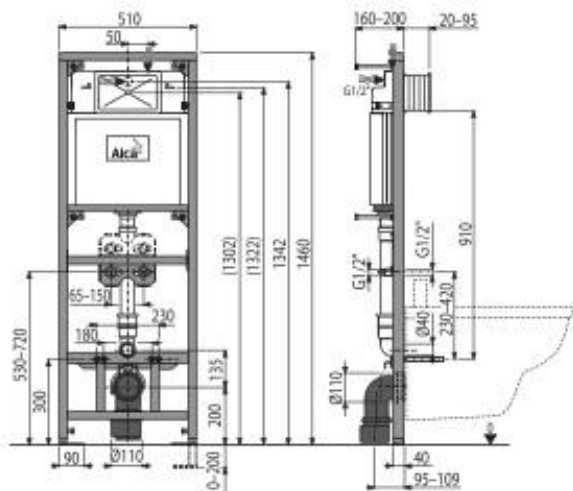

INFÓ

4/2015
www.alcaplast.hu

ÚJDONSÁGOK

Szerelőkeretek tartályos falikutakhoz
Szenzoros öblítők kézi vezérléssel

ÚJDONSÁG

SZERELŐKERETEK TARTÁLYAL FALIKUTAKHOZ

Az A108F szerelőkeretek lehetővé teszik a falikutak szerelését Ø90/110 szennyvíccsel. Az integrált tartálynak köszönhetően a falikút tartalma könnyen leöblíthető. Természetesen tartozéka a fali csaptelep csatlakozásához szükséges alkatrészek. A rendszer kompatibilis az összes ALCAPLAST nyomólappal.

ÚJDONSÁG

A108F/1500

Szerelőkeret tartállyal falikúthoz szennycsővel Ø110 és csapteleppel

Csomagolás - mennyiség	1 db
Méreték (db)	1460×530×155 mm
Súly (db)	17,1160 kg
EAN	8595580540517

ÚJDONSÁG

A108F/1100

Szerelőkeret tartállyal falikúthoz szennycsővel Ø90/110 és csapteleppel

Csomagolás - mennyiség	1 db
Méreték (db)	1195×145×530
Súly (db)	15,58 kg
EAN	8595580542139

ÚJDONSÁG

ÚJDONSÁG

SZENZOROS ÖBLÍTŐK KÉZI VEZÉRLÉSSEL

egyszerű beállítás,
USB-ről való
csatlakozási lehetőség
a számítógépre esetleg
az épület intelligens
rendszerére