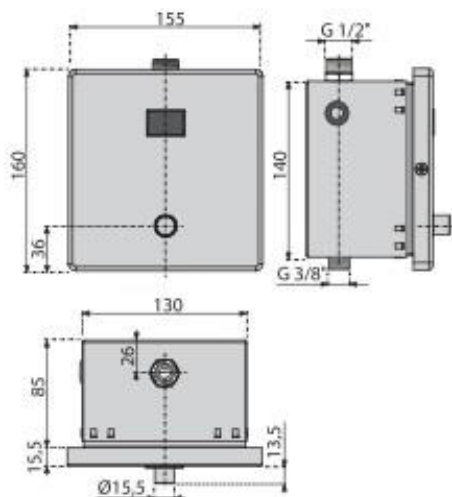

Csomagolás - mennyiség	1 db
Méreték (db)	1195×145×530
Súly (db)	15,58 kg
EAN	8595580542139

ÚJDONSÁG

ÚJDONSÁG

SZENZOROS ÖBLÍTŐK KÉZI VEZÉRLÉSSEL

egyszerű beállítás,
USB-ről való
csatlakozási lehetőség
a számítógépre esetleg
az épület intelligens
rendszerére

ÚJDONSÁG

ASP3-KT

Automatikus WC öblítő kézi vezérléssel fém, 12 V (hálózati)

Csomagolás - mennyiség	10 db
Méreték (db)	265×180×180 mm
Súly (db)	2,6835 kg
EAN	8595580541354

ÚJDONSÁG

ASP3-KBT

Automatikus WC öblítő kézi vezérléssel fém, 6 V (akkumulátor)

Csomagolás - mennyiség	10 db
Méreték (db)	265×180×180 mm
Súly (db)	2,9543 kg
EAN	8595580541644

ÚJDONSÁG

ÚJDONSÁG**ASP4-KT**

Automata piszoár öblítő kézi vezérléssel fém 12 V
(hálózati)

Csomagolás - mennyiség	18 db
Méretek (db)	180×165×140 mm
Súly (db)	2,0661 kg
EAN	8595580541361