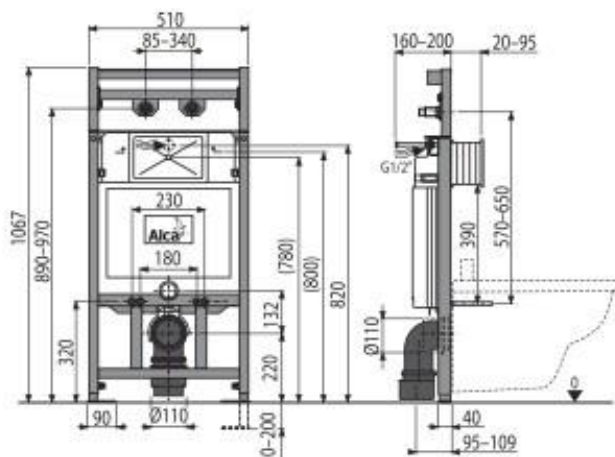

ÚJDONSÁG

A108F/1500

Szerelőkeret tartállyal falikúthoz szennycsővel Ø110 és csapteleppel

Csomagolás - mennyiség	1 db
Méreték (db)	1460×530×155 mm
Súly (db)	17,1160 kg
EAN	8595580540517

ÚJDONSÁG

A108F/1100

Szerelőkeret tartállyal falikúthoz szennycsővel Ø90/110 és csapteleppel

Csomagolás - mennyiség	1 db
Méreték (db)	1195×145×530
Súly (db)	15,58 kg
EAN	8595580542139

ÚJDONSÁG

ÚJDONSÁG

SZENZOROS ÖBLÍTŐK KÉZI VEZÉRLÉSSEL

egyszerű beállítás,
USB-ről való
csatlakozási lehetőség
a számítógépre esetleg
az épület intelligens
rendszerére