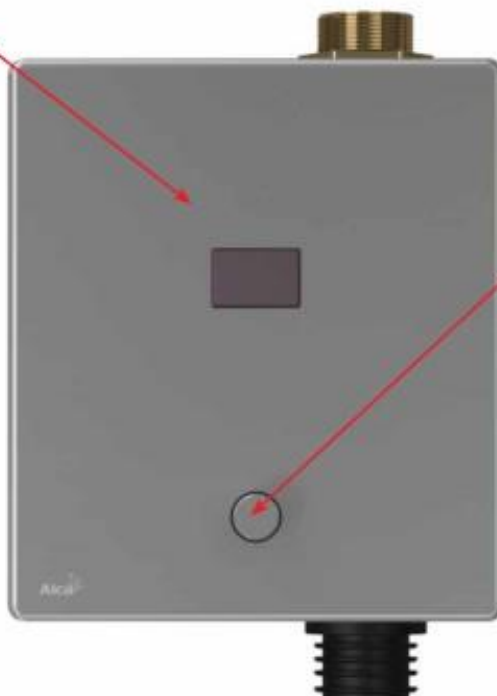

manuális nyomógomb
a kézi öblítés
aktiválásához.

- ¡ vizes szerelvények, piszoárok, WC-k univerzális beállítása
- ¡ a tisztán tartó öblítés beállításának lehetősége
- ¡ mágneses kapcsoló a karbantartás beállításához és takarításhoz
- ¡ csatlakozás hálózatról vagy elemről
- ¡ levehető fedőlappal - rozsdamentes acél
- ¡ teljesen manuálisan beállítható
- ¡ a higiénikus öblítés beállításának lehetősége 24 óra tétlenség után