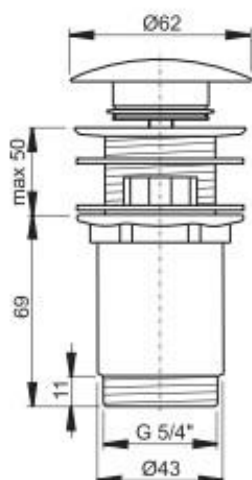

APZ8 a rács a csomag tartama

APZ9 rács a csomag tartama

APZ10 rács a csomag tartama

ÚJ MOSDÓ LEERESZTŐK FEHÉR DUGÓVAL

A392B

Mosdó leeresztő click/clack 5/4"-es fémből túlfolyóval, nagy fehér dugóval

Csomagolás - karton	30 db
Méret - karton	390 × 300 × 240 mm
Súly - karton	12,2 kg
EAN	8595580539351

A395B

Mosdó lefolyó click/clack 5/4"-es fémből, túlfolyó nélküli, nagy fehér dugóval, műanyag és üveg mosdóhoz

Csomagolás - karton	30 db
Méret - karton	390 × 300 × 240 mm
Súly - karton	12,3 kg
EAN	8595580539368