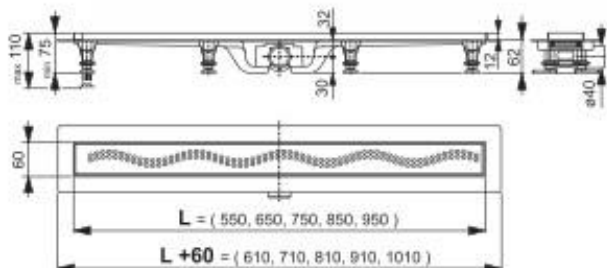

Előnyei:

- a rács a folyóka árában
- egyszerű tisztíthatóság egészen a csatorna csőig.
- alacsony építési magasság mindössze 6,2 cm - alkalmas átépítésekhez is
- rögzítő lábak-pontos és stabil sík beállítás
- fokozott ellenálló képesség a vegyszerekkel szemben
- minden a csomagban

APZ9

APZ10

3 rács forma

Elemében van!

10/2014

ÚJDONSÁG

APZ8 , APZ9 , APZ10

550 cm