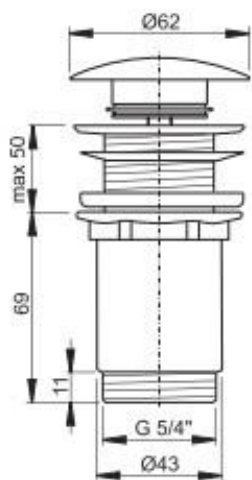

APZ8 a rács a csomag tartama

APZ9 rács a csomag tartama

APZ10 rács a csomag tartama

ÚJ MOSDÓ LEERESZTŐK FEHÉR DUGÓVAL

A392B

Mosdó leeresztő click/clack 5/4"-es fémből túlfolyóval, nagy fehér dugóval

Csomagolás - karton	30 db
Méret - karton	390 × 300 × 240 mm
Súly - karton	12,2 kg
EAN	8595580539351

A395B

Mosdó lefolyó click/clack 5/4"-es fémből, túlfolyó nélküli, nagy fehér dugóval, műanyag és üveg mosdóhoz

Csomagolás - karton	30 db
Méret - karton	390 × 300 × 240 mm
Súly - karton	12,3 kg
EAN	8595580539368