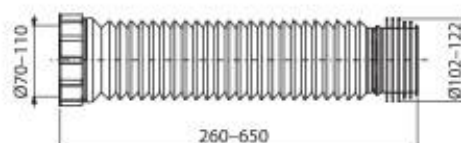

A97SN

Flexibilis WC csatlakozó

1 759 Ft

ÚJDONSÁG

Mennyiség (csomagolás) A97SN	20 db
Méret (db)	200×120×120 mm
Súly (db)	0,4156 kg
EAN	8595580562366

A97L

Flexibilis WC csatlakozó

2 199 Ft

ÚJDONSÁG

4/2019
TÓL

Mennyiség (csomagolás) A97L	20 db
Méret (db)	260×122×122 mm
Súly (db)	0,38 kg
EAN	8595580562755

Flexibilis WC bekötőcső - PREMIUM termékcsalád

Felváltja az alap flexibilis bekötőcsövet