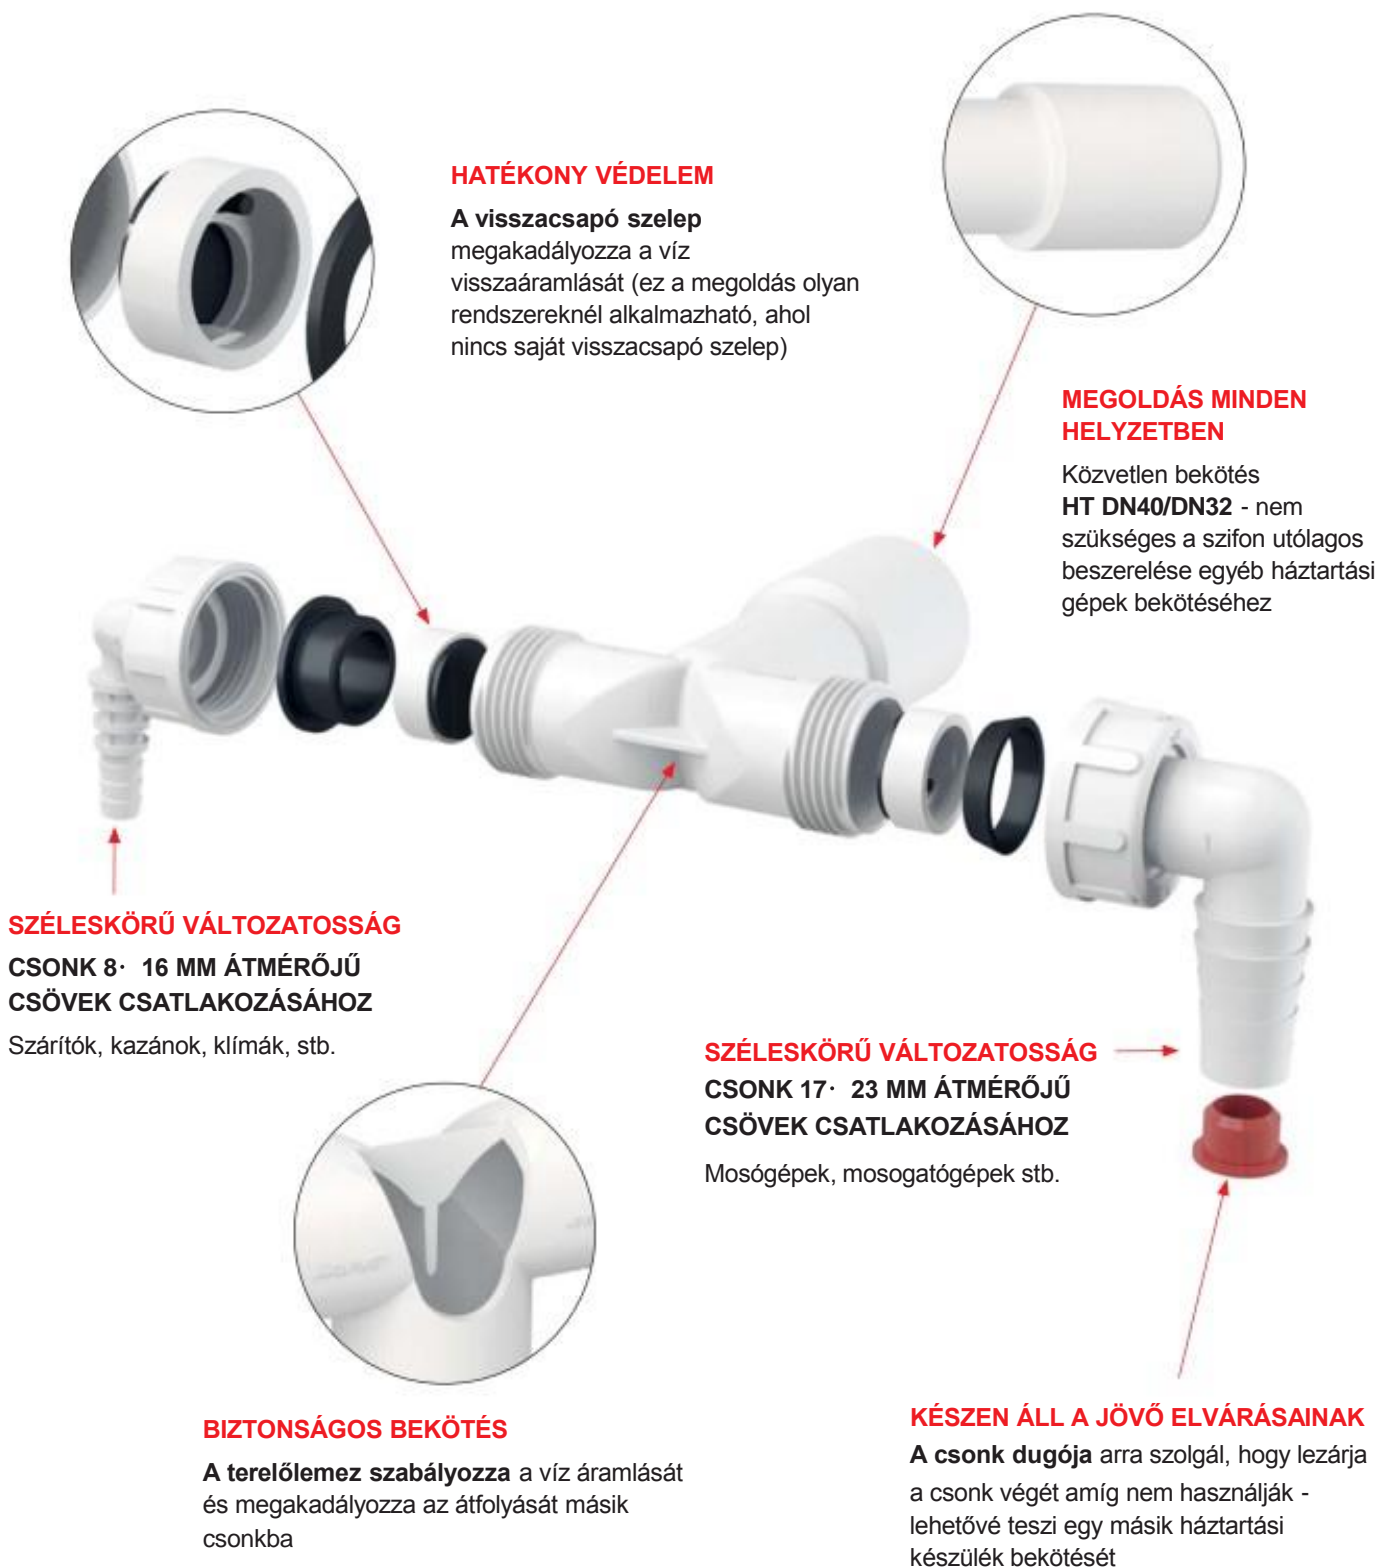

ÚJ 2× ERŐSEBB ANYAGBÓL

a bekötőcső falának megerősítése nélkül - hő és kémiaailag ellenálló polipropilén

CSEH
TERMÉK

ÚJDONSÁG

4

Flexibilis WC bekötőcső-kibővített termékcsalád PREMIUM

- n Minőségi termék alacsonyabb áron
- n Cseh Köztársaságban gyártott
- n 3 innováció az egyszerűbb szerelésért és a hosszabb élettartamért

Dupla csonek a szifonok bekötéséhez P155Z és P156Z

Értékelné fogja nemcsak kis lakásokban, hanem műszaki helyiségekben és egyéb háztartási gépek bekötésénél.

A dupla csonek elegánsan megoldja két különböző háztartási gép bekötését egyetlen szifonhoz. A változatos átmérő lehetővé teszi a csonek csatlakozását szinte minden típusú háztartási géphez, mint pl. mosógép, mosogatógép, szárító, kondenzációs kazán, klíma stb.

P155Z

Dupla csonek DN40/32 / 17-23, visszacsapó szelepekkel

P156Z

Dupla csonek DN40/32 / 8-23, visszacsapó szelepekkel

ÚJDONSÁG

6

Dupla csonk P155Z és P156Z

n Megoldás minden helyzetben - közvetlen bekötés HT DN40/DN32