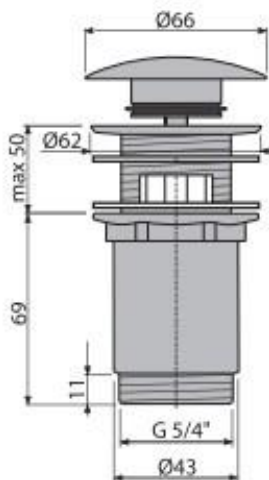

ÚJDONSÁG

10

A392C

CLICK/CLACK mosdó leeresztő 5/4", túlfolyóval, fémből, nagy dugóval

KIVEHETŐ
LEERESZTŐ

Mennyiség (csomagolás) A392C	30 db
Méreték (db)	150×75×75 mm
Súly (db)	0,3579 kg
EAN	8595580561543

5 353 Ft

ÚJDONSÁG

A504CKM

CLICK/CLACK kádszifon készlet, fém

KIVEHETŐ
LEERESZTŐ

Mennyiség (csomagolás) A504CKM	20 db
Méreték (db)	330×120×220 mm
Súly (db)	0,7375 kg
EAN	8595580562540

10 224 Ft

ÚJDONSÁG

ÚJDONSÁG