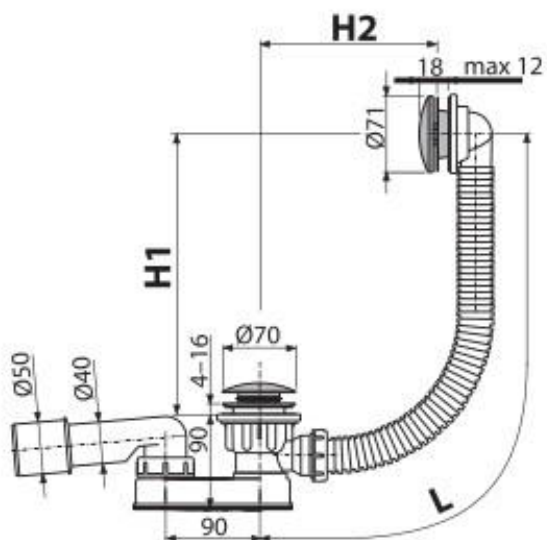

ÚJDONSÁG

A504CKM

CLICK/CLACK kádszifon készlet, fém

KIVEHETŐ
LEERESZTŐ

Mennyiség (csomagolás) A504CKM	20 db
Méreték (db)	330×120×220 mm
Súly (db)	0,7375 kg
EAN	8595580562540

10 224 Ft

ÚJDONSÁG

ÚJDONSÁG

11

A507CKM

CLICK/CLACK kádszifon készlet, fém

KIVEHETŐ
LEERESZTŐ

CSÖKKENTETT

< 50 mm

Mennyiség (csomagolás) A507CKM	20 db
Méretetek (db)	370×200×100 mm
Súly (db)	0,7222 kg
EAN	8595580562533

10 755 Ft