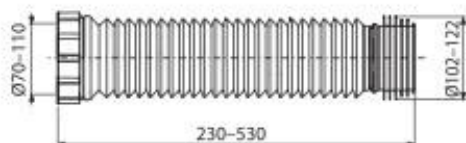

Modern fröccsöntött technológia

PONTOS ÉS GYORS SZERELÉS

A TÖMÍTÉS A BEKÖTŐCSŐ TARTÓS RÉSZE

Kétkomponensű tömítés a maximális vízzárás és a hosszú élettartam érdekében

~~2 414 Ft~~

1 759 Ft

ÚJDONSÁG

MINŐSÉGI ANYAGOK FELDOLGOZÁSA ÉS TARTÓS ELLENÁLLÓ KÉPESSÉG

ÚJ 2× ERŐSEBB ANYAGBÓL

a bekötőcső falának megerősítése nélkül - hő és kémiaailag ellenálló polipropilén

CSEH
TERMÉK

ÚJDONSÁG

4

Flexibilis WC bekötőcső-kibővített termékcsalád PREMIUM

- n Minőségi termék alacsonyabb áron
- n Cseh Köztársaságban gyártott
- n 3 innováció az egyszerűbb szerelésért és a hosszabb élettartamért

A97SN

Flexibilis WC csatlakozó

1 759 Ft

ÚJDONSÁG

Mennyiség (csomagolás) A97SN	20 db
Méret (db)	200×120×120 mm
Súly (db)	0,4156 kg
EAN	8595580562366

A97L

Flexibilis WC csatlakozó

2 199 Ft

ÚJDONSÁG

4/2019
TÓL

Mennyiség (csomagolás) A97L	20 db
Méret (db)	260×122×122 mm
Súly (db)	0,38 kg
EAN	8595580562755

Flexibilis WC bekötőcső - PREMIUM termékcsalád

Felváltja az alap flexibilis bekötőcsövet