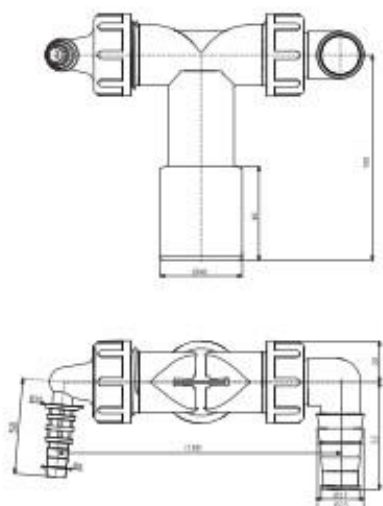

CSEH
TERMÉK

ÚJDONSÁG

7

P155Z

Dupla csomk DN40/32 / 17-23, visszacsapó szelepekkel

Mennyiség (csomagolás) P155Z	50 db
Méreték (db)	125×72×94 mm
Súly (db)	0,1202 kg
EAN	8595580562502

2 398 Ft**ÚJDONSÁG****P156Z**

Dupla csomk DN40/32 / 8-23, visszacsapó szelepekkel

Mennyiség (csomagolás) P156Z	50 db
Méreték (db)	125×72×94 mm
Súly (db)	0,1105 kg
EAN	8595580562519

2 398 Ft**ÚJDONSÁG**

Dupla csomk a szifonok bekötéséhez