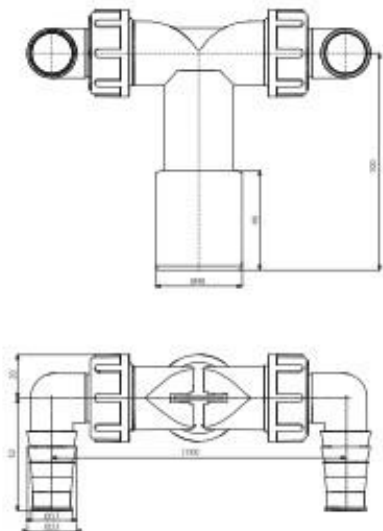

ÚJDONSÁG

4/2019
TÓL

Mennyiség (csomagolás) A97L	20 db
Méret (db)	260×122×122 mm
Súly (db)	0,38 kg
EAN	8595580562755

Flexibilis WC bekötőcső - PREMIUM termékcsalád

Felváltja az alap flexibilis bekötőcsövet

P155Z

Dupla csonek DN40/32 / 17-23, visszacsapó szelepekkel

P156Z

Dupla csonek DN40/32 / 8-23, visszacsapó szelepekkel

ÚJDONSÁG

6

Dupla csonk P155Z és P156Z

n Megoldás minden helyzetben - közvetlen bekötés HT DN40/DN32

CSEH
TERMÉK

ÚJDONSÁG

7

P155Z

Dupla csomk DN40/32 / 17-23, visszacsapó szelepekkel

Mennyiség (csomagolás) P155Z	50 db
Méreték (db)	125×72×94 mm
Súly (db)	0,1202 kg
EAN	8595580562502

2 398 Ft**ÚJDONSÁG****P156Z**

Dupla csomk DN40/32 / 8-23, visszacsapó szelepekkel

Mennyiség (csomagolás) P156Z	50 db
Méreték (db)	125×72×94 mm
Súly (db)	0,1105 kg
EAN	8595580562519

2 398 Ft**ÚJDONSÁG**

Dupla csomk a szifonok bekötéséhez