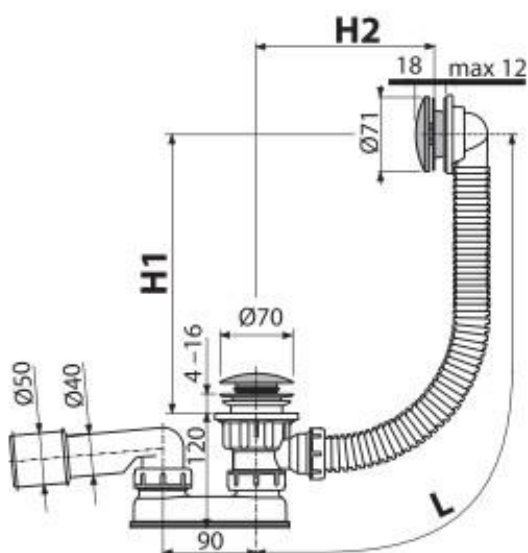

ÚJDONSÁG

10

A392C

CLICK/CLACK mosdó leeresztő 5/4", túlfolyóval, fémből, nagy dugóval

KIVEHETŐ
LEERESZTŐ

Mennyiség (csomagolás) A392C	30 db
Méreték (db)	150×75×75 mm
Súly (db)	0,3579 kg
EAN	8595580561543

5 353 Ft

ÚJDONSÁG

A504CKM

CLICK/CLACK kádszifon készlet, fém

KIVEHETŐ
LEERESZTŐ

Mennyiség (csomagolás) A504CKM	20 db
Méreték (db)	330×120×220 mm
Súly (db)	0,7375 kg
EAN	8595580562540

10 224 Ft

ÚJDONSÁG

ÚJDONSÁG