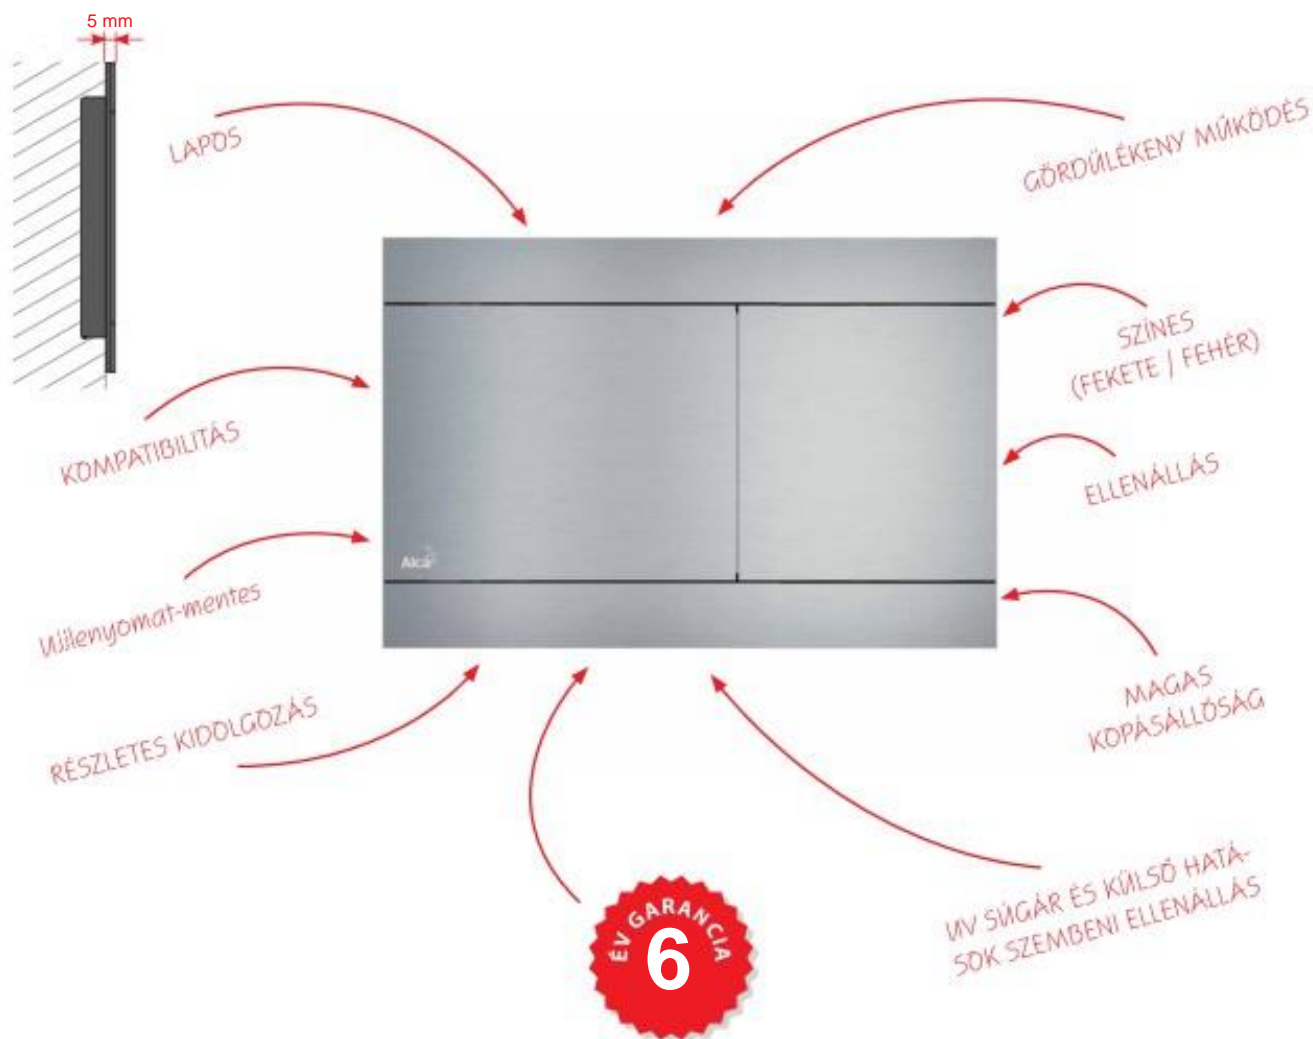

FLAT WOOD, FLAT COLOR, FLAT INOX NYOMÓLAPOK