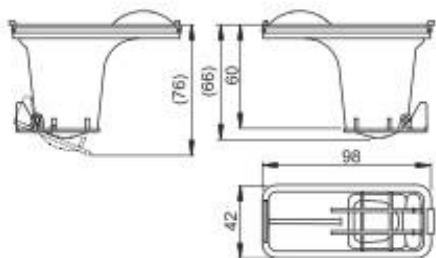

### P095

Kombinált búzzár szett az ALCA rozsdamentes folyókákhoz

Csomagolás- zacskó	2 db
Méret-zacskó	-
Súly-zacskó	0,12 kg
EAN	8595580532741

2 224 Ft

ÚJDONSÁG