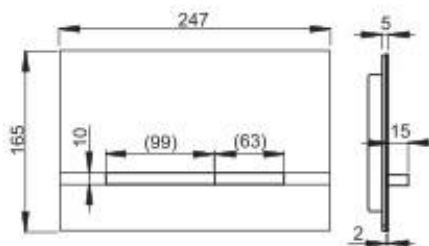

### STRIPE- FEKETE

Nyomólap falba építhető rendszerekhez.

Csomagolás - karton	10 db
Méret - karton	595 x 395 x 245 mm
Súly - karton	15,94 kg
Anyaga	rozsdamentes acél
EAN	8595580531188

Ár tól  
36 733

ÚJDONSÁG Ft