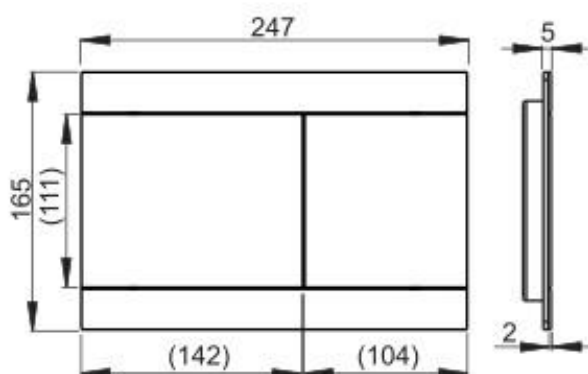

### FUN-INOX

Nyomólapok falba építhető rendszerekhez, fém-matt

Csomagolás - karton	10 db
Méret - karton	595 × 395 × 245 mm
Súly - karton	15,37 kg
Anyaga	rozsdamentes acél
EAN	8595580531201

Ár tól  
34 692