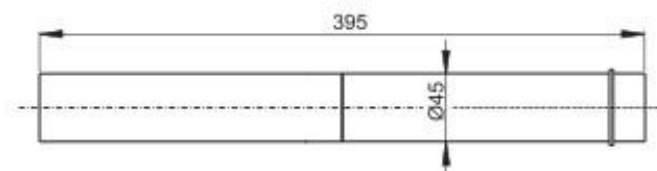

### M147

Csatlakozó elem a mozgássérült WC-hez

Csomagolás - karton	75 db
Méret - karton	595 × 395 × 245 mm
Súly - karton	8,8 kg
EAN	8595580501549

ÚJ ÁR

1 520 Ft