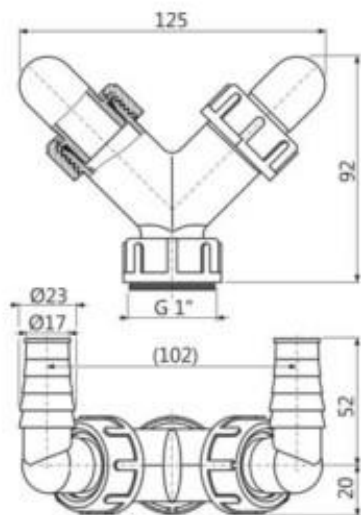

# DUPLA CSONK P148 ÉS P148Z

Dupla csonek mosógépek és egyéb szifonokhoz. Különböző berendezések csatlakozásához szolgál.

**ÚJDONSÁG****P148**

Dupla csonek G1"/17-23

Csomagolás - mennyiség P148	50 db
Méret (db)	125×94×72 mm
Súly (db)	0,0842 kg
EAN	8595580544980
Ár	1 354 Ft