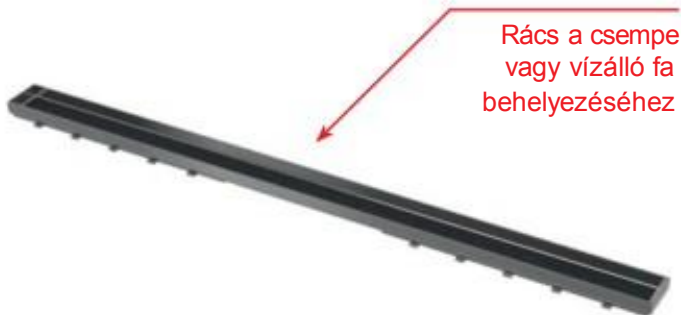

TILE

Rács a zuhanyfolyókához APZ12

Csomagolás-mennyiség TILE-750	1 db
Méreték (db)	744×55×14 mm
Súly (db)	1,1693 kg
EAN	8595580542993
Ár	14 581 Ft

Csomagolás-mennyiség TILE-850	1 db
Méreték (db)	844×55×14 mm
Súly (db)	1,3139 kg
EAN	8595580543006
Ár	15 623 Ft

Csomagolás-mennyiség TILE-1050	1 db
Méreték (db)	1044×55×14 mm
Súly (db)	1,6131 kg
EAN	8595580541064
Ár	17 706 Ft

Csomagolás-mennyiség TILE-950	1 db
Méreték (db)	944×55×14 mm
Súly (db)	1,4585 kg
EAN	8595580541057
Ár	16 664 Ft

ÚJDONSÁG
14 581 Ft