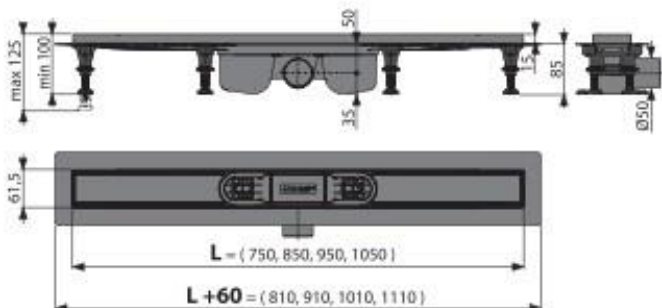

**ÚJDONSÁG**

Rács a csempe vagy vízálló fa behelyezéséhez

HOPE

BUBLE

DREAM

**ÚJDONSÁG**

**APZ12 Optimal**

Padlófolyóka szegéllyel perforált rácsokhoz vagy burkolható rácsokhoz