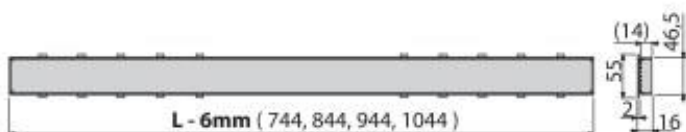

TILE

Rács a zuhanyfolyókához APZ12

Csomagolás-mennyiség TILE-750	1 db
Méreték (db)	744×55×14 mm
Súly (db)	1,1693 kg
EAN	8595580542993
Ár	14 581 Ft

Csomagolás-mennyiség TILE-850	1 db
Méreték (db)	844×55×14 mm
Súly (db)	1,3139 kg
EAN	8595580543006
Ár	15 623 Ft

Csomagolás-mennyiség TILE-1050	1 db
Méreték (db)	1044×55×14 mm
Súly (db)	1,6131 kg
EAN	8595580541064
Ár	17 706 Ft

Csomagolás-mennyiség TILE-950	1 db
Méreték (db)	944×55×14 mm
Súly (db)	1,4585 kg
EAN	8595580541057
Ár	16 664 Ft

ÚJDONSÁG
14 581 Ft