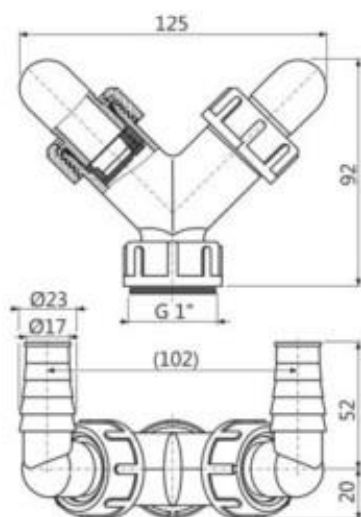

# DUPLA CSONK P148 ÉS P148Z

Dupla csonek mosógépek és egyéb szifonokhoz. Különböző berendezések csatlakozásához szolgál.

**ÚJDONSÁG****P148**

Dupla csonek G1"/17-23

Csomagolás - mennyiség P148	50 db
Méret (db)	125×94×72 mm
Súly (db)	0,0842 kg
EAN	8595580544980
Ár	1 354 Ft

1 354 Ft

**ÚJDONSÁG****P148Z**

Dupla csonek G1"/17-23 visszafolyásgátló csappantyúval

Csomagolás - mennyiség P148Z	50 db
Méret (db)	125×94×72 mm
Súly (db)	0,0902 kg
EAN	8595580544973
Ár	2 093 Ft

2 093 Ft

**ÚJDONSÁG**