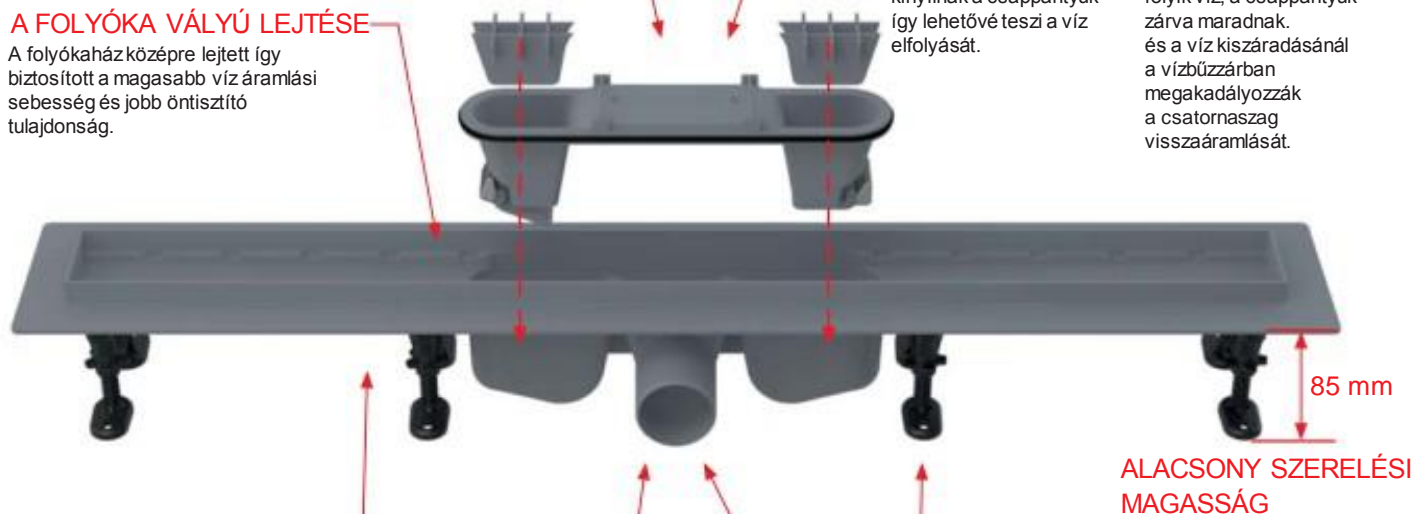

## ÚJ MŰANYAG ZUHANYFOLYÓKA APZ12 OPTIMAL

Vadonatúj műanyag zuhanyfolyóka magasan ellenálló műanyagból amely ellenáll a fagynak és a kémiai hatásoknak, és biztosítja a tökéletes vízvezetést a zuhanyzó padló szintjén. Állítható műanyag rögzítő lábát, amelyek lehetővé teszik a gyors és egyszerű szerelést, beleértve a pontos síkbeállítást.

**KIVÁLÓ TISZTÍTHATÓSÁG**

Ott ahol alaptól egy szifon van, az ALCAPLAST műanyag folyóka két kamrás lefolyó rendszert alkalmaz kivehető lefolyó elemekkel. Ezzel kettőzött búzzár keletkezik a szifonban amely egyszerűen és tökéletes tisztítható mindkét lefolyó kamrán át egészen a szennyacsatornáig.

**A FOLYÓKA VÁLYÚ LEJTÉSE**

A folyókaház középre lejtett így biztosított a magasabb víz áramlási sebesség és jobb öntisztító tulajdonság.

85 mm

**ALACSONY SZERELÉSI MAGASSÁG****4 HOSSZÚSÁGI VÁLTOZAT**

750, 850, 950 a 1 050 mm.