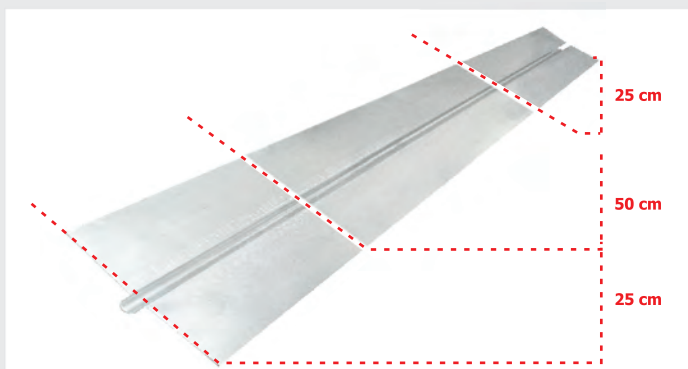

Capri Alulemez 9-1700-001-27-21-00, 9-1700-002-27-21-00

Perforált tartólemez szimpla- vagy dupla csőcsatornával. A 9-1700-001-27-21-00 és 9-1700-002-27-21-00 kódszámú Capri alulemezek, standard szimpla és dupla csőcsatornájú, a két végétől 25 cm-re perforált kiképzéssel. A perforáció lehetővé teszi, hogy szerszám használata nélkül 25, 50 és 75 cm-es darabokra osszuk az alulemezt. Ezzel a lemezek méretét könnyen a helyiség méretéhez igazíthatjuk.

Méretek (mm)			
A	B	C	D
1000	-	195	0,5

Anyag	Csomagolás	Raklap 2,0 m
Alumínium 1050 h 24	50 db	800 db, 16 csomag

Méretek (mm)			
A	B	C	D
1000	200	390	0,5

Anyag	Csomagolás	Raklap 2,0 m
Alumínium 1050 h 24	40 db	480 db, 12 csomag