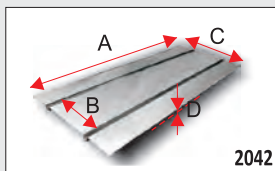

Méretek (mm)			
A	B	C	D
1000	200	390	0,5

Anyag	Csomagolás	Raklap 2,0 m
Alumínium 1050 h 24	40 db	480 db, 12 csomag