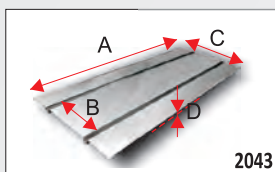

Méretek (mm)			
A	B	C	D
1000	200	390	0,5

Anyag	Csomagolás	Raklap 2,0 m
Alumínium 1050 h 24	-	-