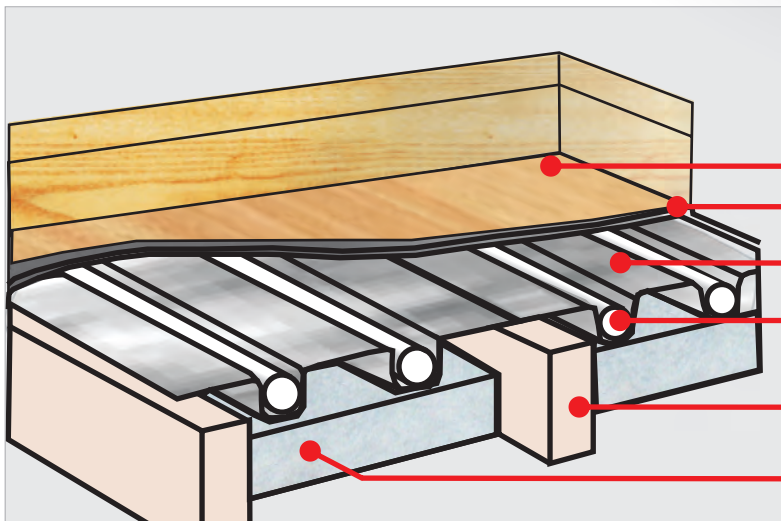

### Capricorn alumínium padlófűtéscső tartólemez Ø16-os átmérővel

Padlófűtéscsövek száraz építésére szolgál. Régi épületek felújításához (emeletre, fa padlózat alá), valamint könnyű szerkezetes építkezésekhez ajánlott.

#### Capri alulemez előnyei:

- Könnyű, gyors szerelés
- Nem kell betonozni, a padlófűtéscsövek száraz építésére szolgál
- A hőmérséklet gyorsabban emelkedik, ezáltal a lemez visszasugározza a hőt
- A padlózat többféle anyagból szabadon szerelhető pl.: parketta, PVC padló, laminált padló