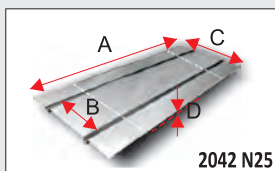

Méretek (mm)			
A	B	C	D
1000	200	390	0,5

Anyag	Csomagolás	Raklap 2,0 m
Alumínium 1050 h 24	40 db	480 db, 12 csomag